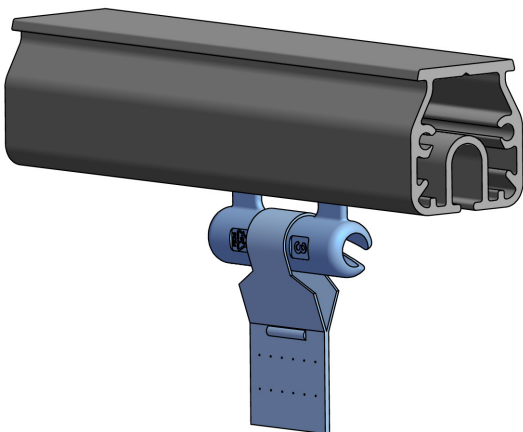

## Die flexible Kombilösung für Schienen und Stahlseil

- Stabile Lösung. Der Clips "kippt" nicht
- Passt zu mehreren Schienentypen, auch anderen Fabrikaten
- Einfaches Nachmontieren an der Montagestelle
- Wendbar, wenn man von Schiene zu Stahlseil oder umgekehrt wechseln möchte
- In verschiedenen Farben erhältlich:

## SCHIENE (SafeSlider)

## STAHLSEIL (SafeClips)