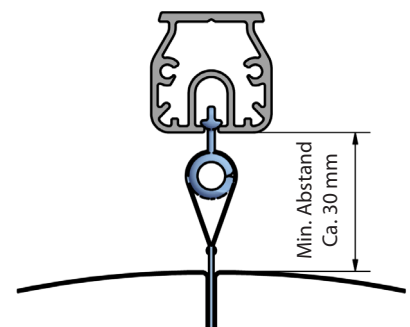

## Die flexible Kombilösung für Schienen und Stahlseil

- Stabile Lösung. Der Clips "kippt" nicht
- Passt zu mehreren Schienentypen, auch anderen Fabrikaten
- Einfaches Nachmontieren an der Montagestelle
- Wendbar, wenn man von Schiene zu Stahlseil oder umgekehrt wechseln möchte
- In verschiedenen Farben erhältlich:

## SCHIENE (SafeSlider)