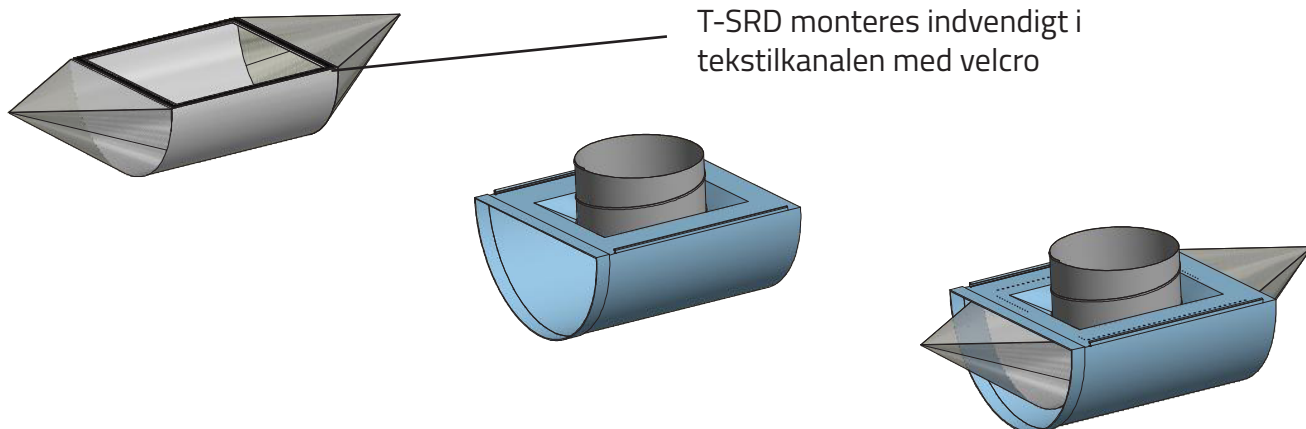

D-Alu-ophæng for KE-Interiør System (KE-SRD)

DA-0009-DK-02

Montage, T-SRD (indløb i top)

T-SRD kan tilvælges

Montage, D-SRD (indløb i ende)

D-SRD kan tilvælges