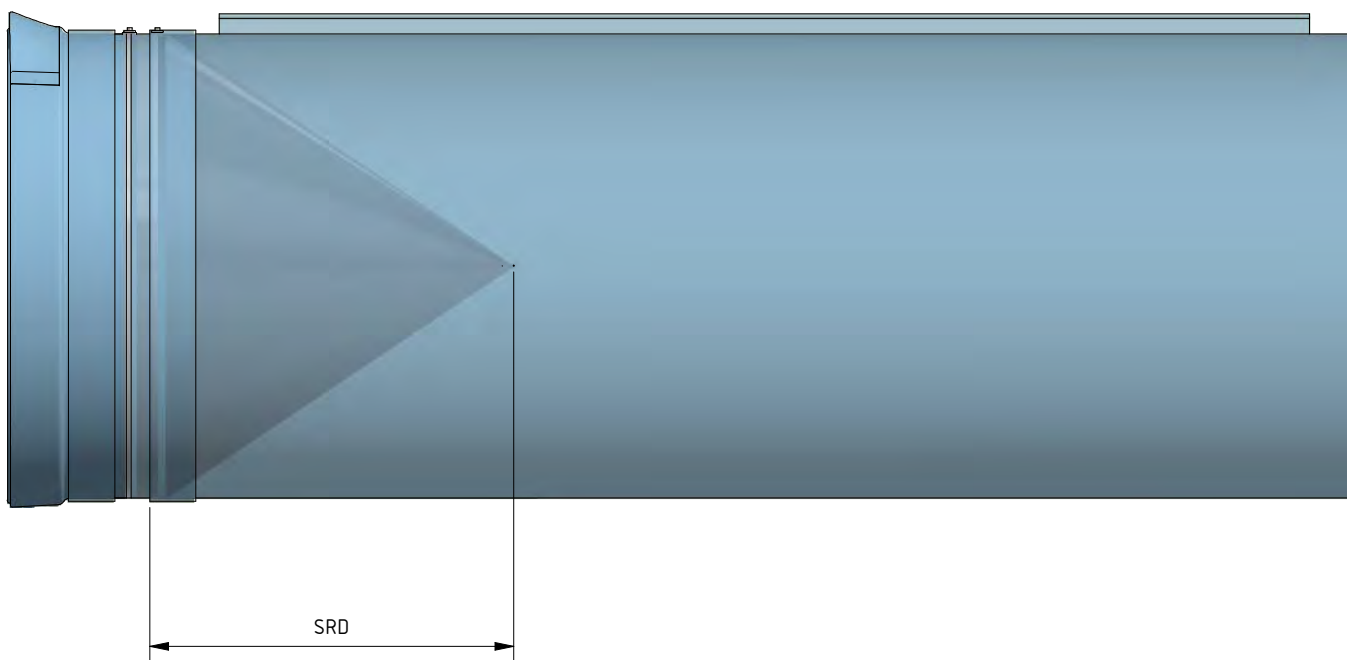

Safetrack, KE-SRD 25

OS-0013-DK-03

Med eller uden lynlås

Safetrack MountEasy One End

05-0018-DK-03

1)

2)

3)

4)

5₁)

5₂)

6)

7)

Safetrack MountEasy Two End

05-0019-DK-02

SafeArch, triple ophæng