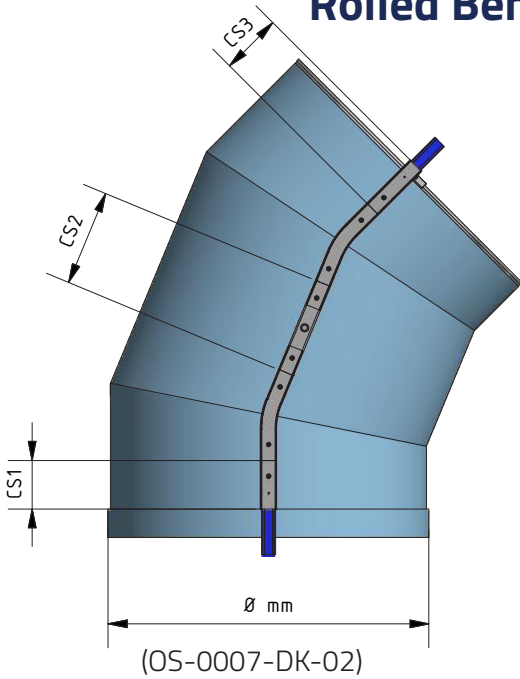

Safetrack-ophæng

OS-0004-DK-01

Monter skinnesystem efter tegninger og vedlagte montagevejledninger. Vær opmærksom på nedenstående montering af skinnesystemer med SafeCeil (A).

Ophængstype

Se følgesedlen, hvilken ophængstype der er valgt.

Safetrack, fordeler, enkelt ophæng

OS-0006-DK-02

Rolled Bend 45° / Rolled Bend 90°

KE-Bøjning 45° / KE-Bøjning 90°

KE-Knæk (vilkårlig vinkel) / KE-Knæk 90°