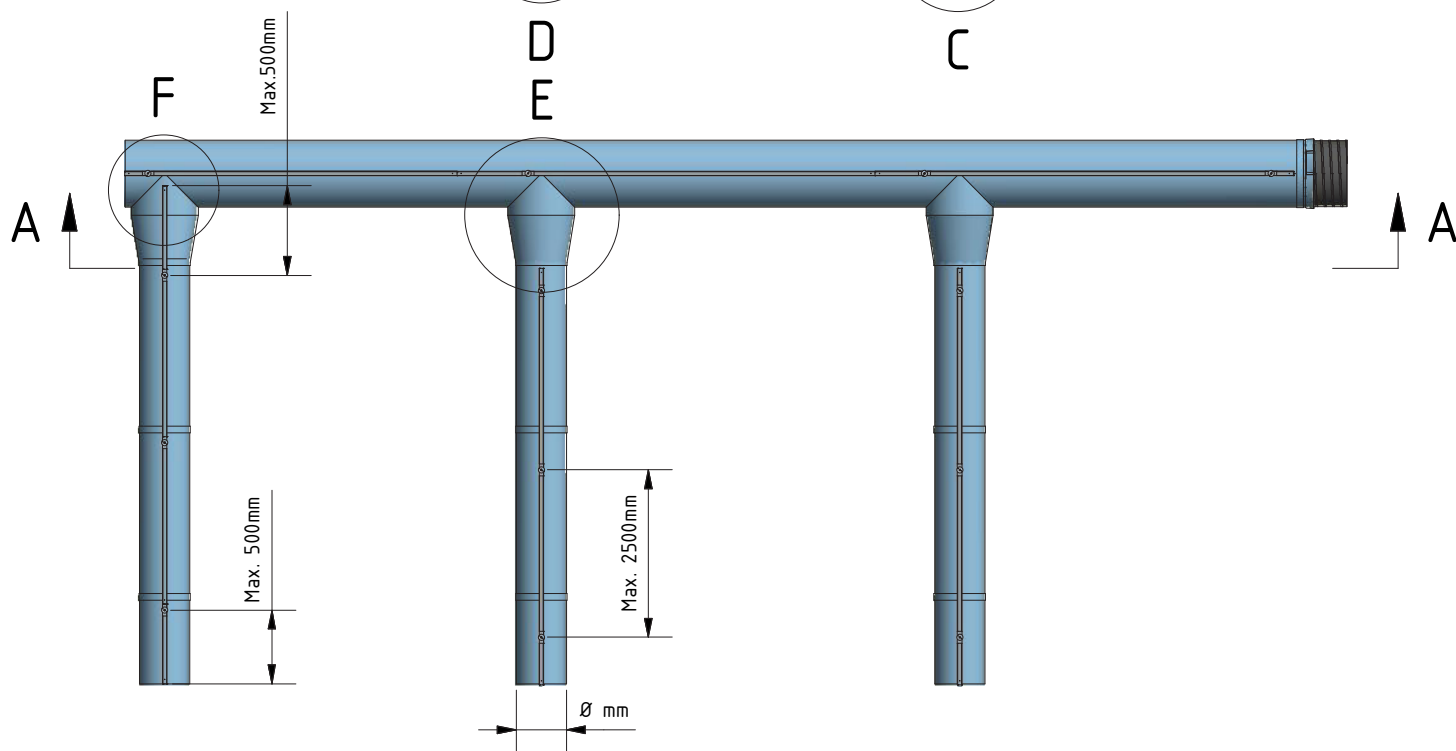

Safetrack-ophæng

OS-0004-DK-01

Monter skinnesystem efter tegninger og vedlagte montagevejledninger. Vær opmærksom på nedenstående montering af skinnesystemer med SafeCeil (A).

Ophængstype

Se følgesedlen, hvilken ophængstype der er valgt.

- A. SafeCeil
- B. Træskruer (M6)
- C. Ekspansionsbolt (M6)
- D. M6 gevindflange
- E. Wire med M6 øjebolt
- F. SafeStrapUp (M6)
- G. M8

Safetrack, enkelt ophæng

OS-0005-DK-02

SafeVulst (kl. 12)

SafeSlider (kl. 12)

Safetrack, fordeler, enkelt ophæng

OS-0006-DK-02

Rolled Bend 45° / Rolled Bend 90°

KE-Bøjning 45° / KE-Bøjning 90°

KE-Knæk (vilkårlig vinkel) / KE-Knæk 90°