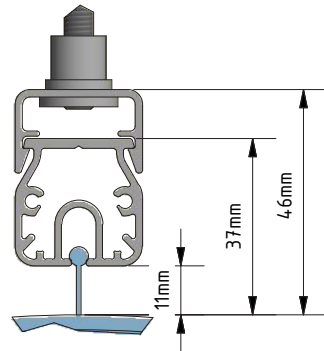

Safetrack-ophæng

OS-0004-DK-01

Monter skinnesystem efter tegninger og vedlagte montagevejledninger. Vær opmærksom på nedenstående montering af skinnesystemer med SafeCeil (A).

Ophængstype

Se følgesedlen, hvilken ophængstype der er valgt.

- A. SafeCeil
- B. Træskruer (M6)
- C. Ekspansionsbolt (M6)
- D. M6 gevindflange
- E. Wire med M6 øjebolt
- F. SafeStrapUp (M6)
- G. M8

Safetrack, enkelt ophæng

OS-0005-DK-02

SafeVulst (kl. 12)

SafeSlider (kl. 12)

Safetrack, fordeler, enkelt ophæng

OS-0006-DK-02

Rolled Bend 45° / Rolled Bend 90°

KE-Bøjning 45° / KE-Bøjning 90°

KE-Knæk (vilkårlig vinkel) / KE-Knæk 90°