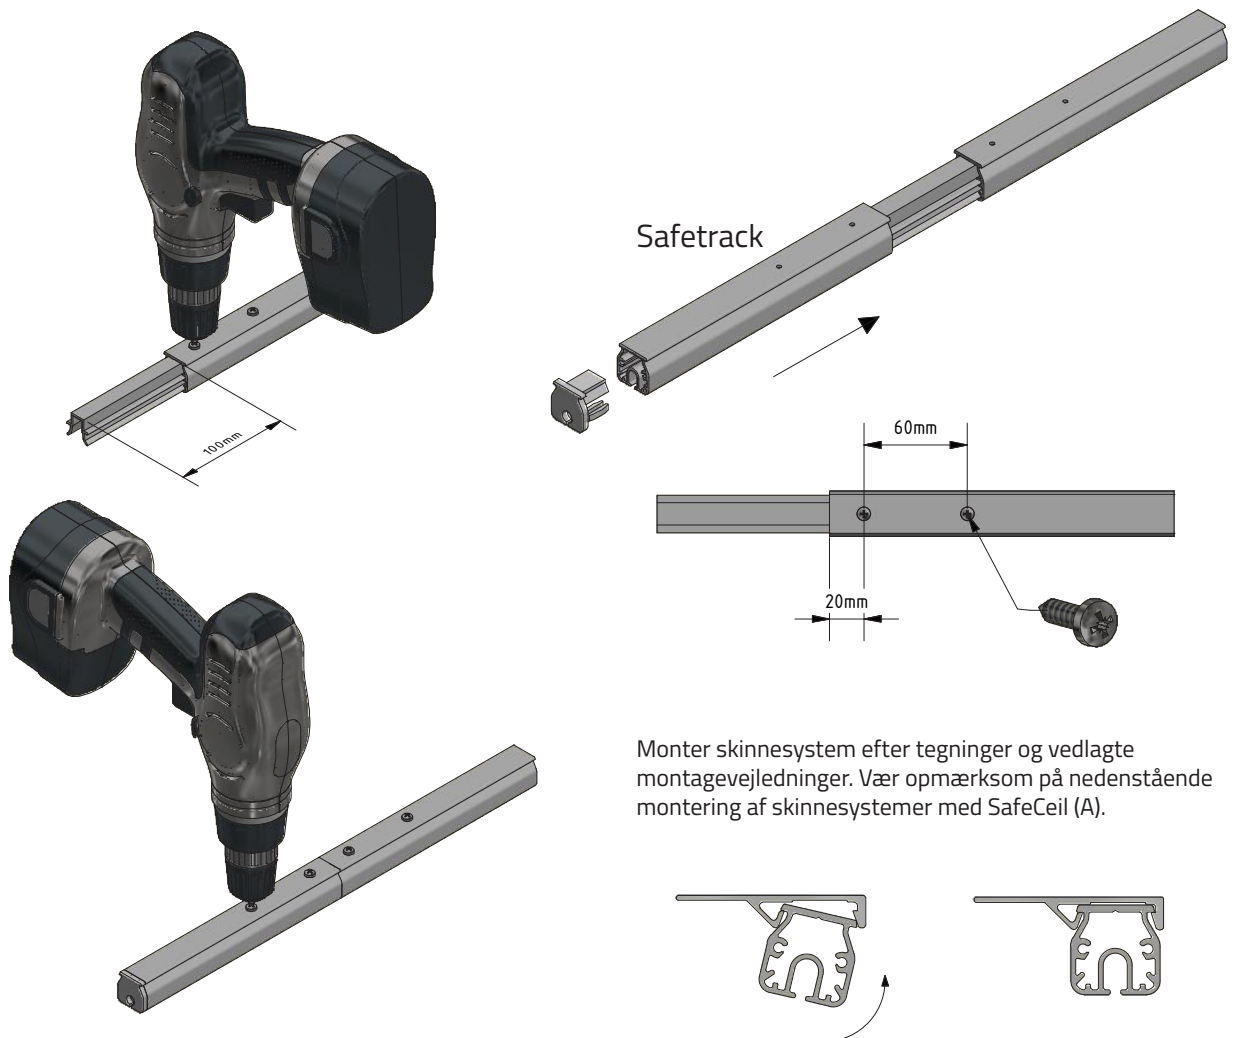

Safetrack-ophæng

OS-0004-DK-01

Monter skinnesystem efter tegninger og vedlagte montagevejledninger. Vær opmærksom på nedenstående montering af skinnesystemer med SafeCeil (A).

Ophængstype

Se følgesedlen, hvilken ophængstype der er valgt.

- A. SafeCeil
- B. Træskruer (M6)
- C. Ekspansionsbolt (M6)
- D. M6 gevindflange
- E. Wire med M6 øjebolt
- F. SafeStrapUp (M6)
- G. M8

Safetrack, enkelt ophæng

OS-0005-DK-02

SafeVulst (kl. 12)

SafeSlider (kl. 12)

Safetrack, fordeler, enkelt ophæng

OS-0006-DK-02

Rolled Bend 45° / Rolled Bend 90°

KE-Bøjning 45° / KE-Bøjning 90°

KE-Knæk (vilkårlig vinkel) / KE-Knæk 90°