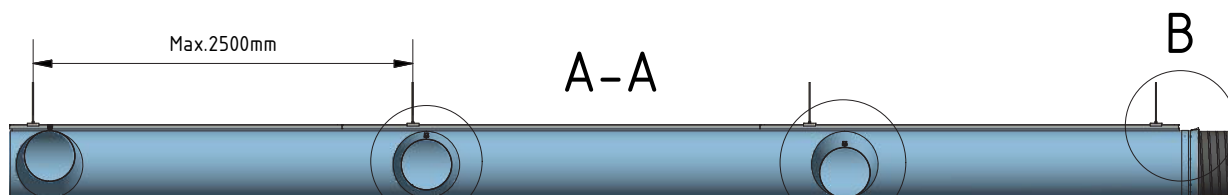

Safetrack-ophæng

OS-0004-DK-01

Monter skinnesystem efter tegninger og vedlagte montagevejledninger. Vær opmærksom på nedenstående montering af skinnesystemer med SafeCeil (A).

Ophængstype

Se følgesedlen, hvilken ophængstype der er valgt.

- A. SafeCeil
- B. Træskruer (M6)
- C. Ekspansionsbolt (M6)
- D. M6 gevindflange
- E. Wire med M6 øjebolt
- F. SafeStrapUp (M6)
- G. M8

Safetrack, enkelt ophæng

OS-0005-DK-02

SafeVulst (kl. 12)

SafeSlider (kl. 12)

Safetrack, fordeler, enkelt ophæng

OS-0006-DK-02

Rolled Bend 45° / Rolled Bend 90°

KE-Bøjning 45° / KE-Bøjning 90°

KE-Knæk (vilkårlig vinkel) / KE-Knæk 90°