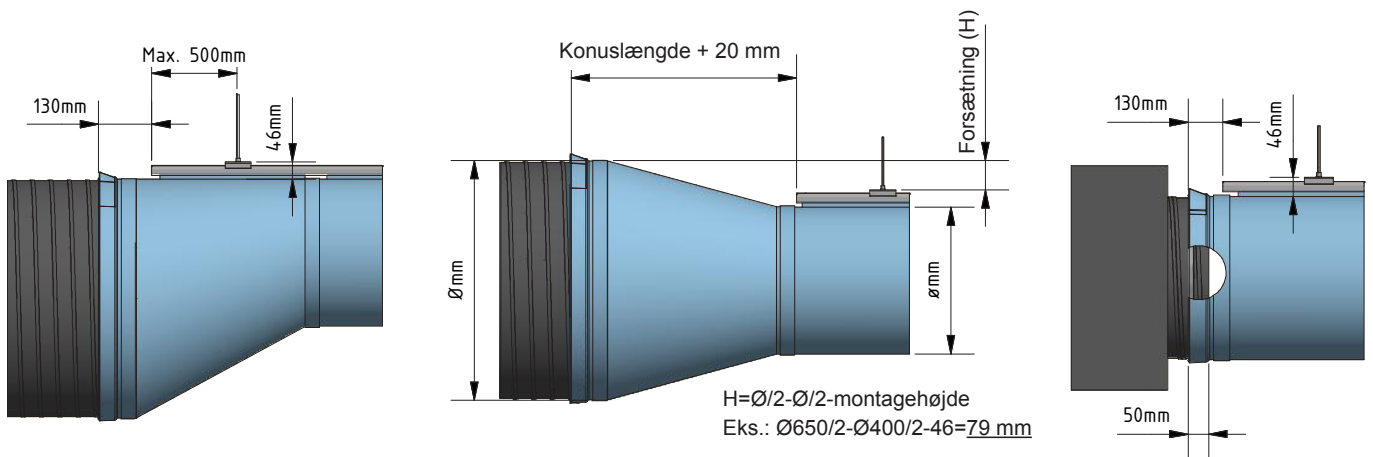

Safetrack-ophæng

OS-0004-DK-01

Monter skinnesystem efter tegninger og vedlagte montagevejledninger. Vær opmærksom på nedenstående montering af skinnesystemer med SafeCeil (A).

Ophængstype

Se følgesedlen, hvilken ophængstype der er valgt.

- A. SafeCeil
- B. Træskruer (M6)
- C. Ekspansionsbolt (M6)
- D. M6 gevindflange
- E. Wire med M6 øjebolt
- F. SafeStrapUp (M6)
- G. M8

Safetrack, enkelt ophæng

OS-0005-DK-02

SafeVulst (kl. 12)

SafeSlider (kl. 12)

Safetrack, fordeler, enkelt ophæng

OS-0006-DK-02

Rolled Bend 45° / Rolled Bend 90°

KE-Bøjning 45° / KE-Bøjning 90°

KE-Knæk (vilkårlig vinkel) / KE-Knæk 90°