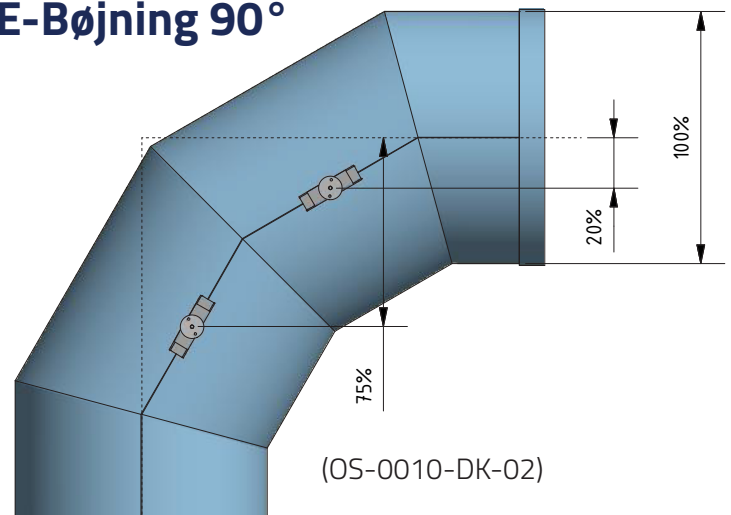

Safetrack, fordeler, enkelt ophæng

OS-0006-DK-02

Rolled Bend 45° / Rolled Bend 90°

KE-Bøjning 45° / KE-Bøjning 90°

KE-Knæk (vilkårlig vinkel) / KE-Knæk 90°