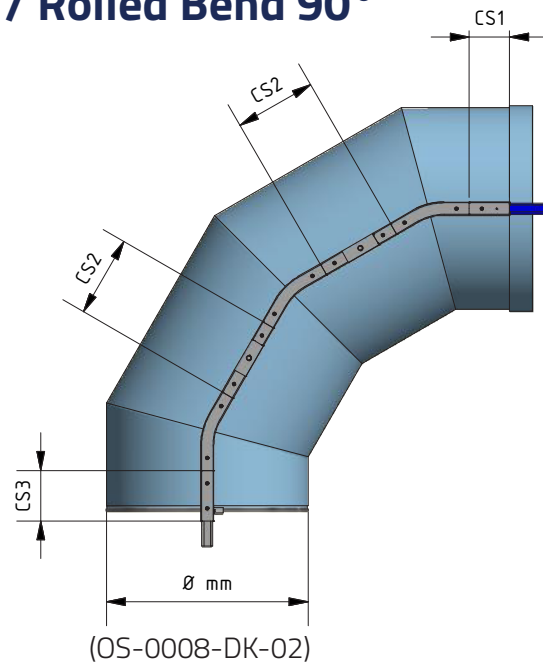

Safetrack-ophæng

OS-0004-DK-01

Monter skinnesystem efter tegninger og vedlagte montagevejledninger. Vær opmærksom på nedenstående montering af skinnesystemer med SafeCeil (A).

Ophængstype

Se følgesedlen, hvilken ophængstype der er valgt.

- A. SafeCeil
- B. Træskruer (M6)
- C. Ekspansionsbolt (M6)
- D. M6 gevindflange
- E. Wire med M6 øjebolt
- F. SafeStrapUp (M6)
- G. M8

Safetrack, enkelt ophæng

OS-0005-DK-02

SafeVulst (kl. 12)

SafeSlider (kl. 12)

Safetrack, fordeler, enkelt ophæng

OS-0006-DK-02

Rolled Bend 45° / Rolled Bend 90°

KE-Bøjning 45° / KE-Bøjning 90°

KE-Knæk (vilkårlig vinkel) / KE-Knæk 90°