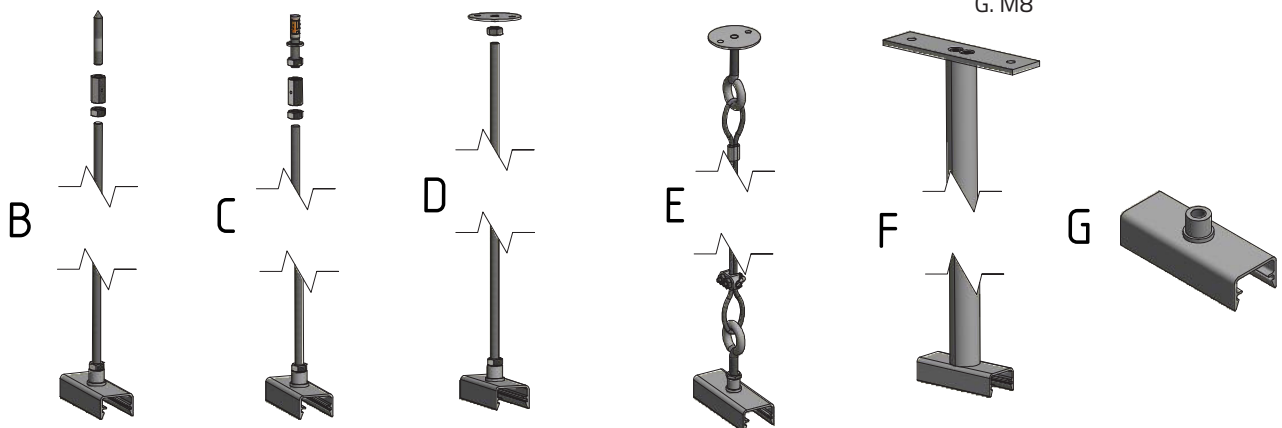

Safetrack-ophæng

OS-0004-DK-01

Monter skinnesystem efter tegninger og vedlagte montagevejledninger. Vær opmærksom på nedenstående montering af skinnesystemer med SafeCeil (A).

Ophængstype

Se følgesedlen, hvilken ophængstype der er valgt.

- A. SafeCeil
- B. Træskruer (M6)
- C. Ekspansionsbolt (M6)
- D. M6 gevindflange
- E. Wire med M6 øjebolt
- F. SafeStrapUp (M6)
- G. M8

Safetrack, enkelt ophæng

OS-0005-DK-02

SafeVulst (kl. 12)

SafeSlider (kl. 12)

Safetrack, fordeler, enkelt ophæng

OS-0006-DK-02

Rolled Bend 45° / Rolled Bend 90°

KE-Bøjning 45° / KE-Bøjning 90°

KE-Knæk (vilkårlig vinkel) / KE-Knæk 90°