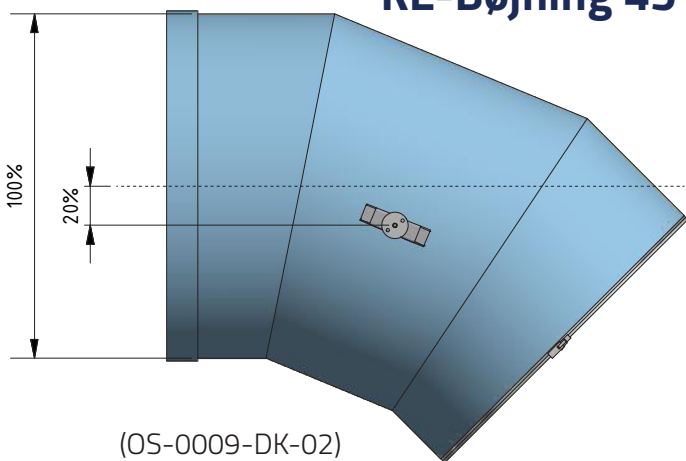

Safetrack, fordeler, enkelt ophæng

OS-0006-DK-02

Rolled Bend 45° / Rolled Bend 90°

KE-Bøjning 45° / KE-Bøjning 90°

KE-Knæk (vilkårlig vinkel) / KE-Knæk 90°