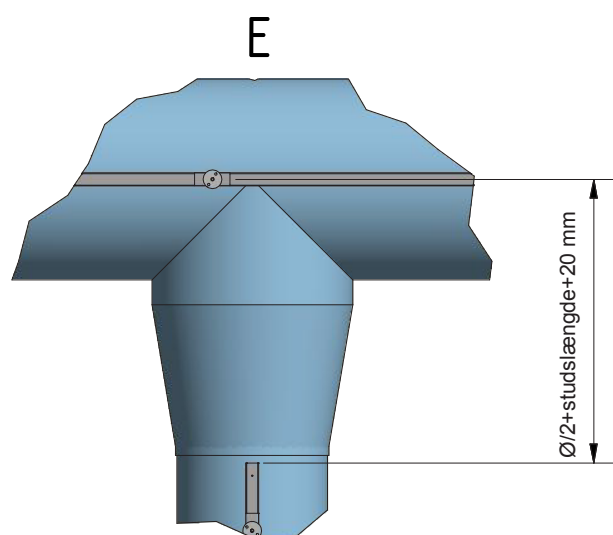

Safetrack-ophæng

OS-0004-DK-01

Monter skinnesystem efter tegninger og vedlagte montagevejledninger. Vær opmærksom på nedenstående montering af skinnesystemer med SafeCeil (A).

Ophængstype

Se følgesedlen, hvilken ophængstype der er valgt.

- A. SafeCeil
- B. Træskruer (M6)
- C. Ekspansionsbolt (M6)
- D. M6 gevindflange
- E. Wire med M6 øjebolt
- F. SafeStrapUp (M6)
- G. M8

Safetrack, enkelt ophæng

OS-0005-DK-02

SafeVulst (kl. 12)

SafeSlider (kl. 12)

Safetrack, fordeler, enkelt ophæng

OS-0006-DK-02

Rolled Bend 45° / Rolled Bend 90°

KE-Bøjning 45° / KE-Bøjning 90°

KE-Knæk (vilkårlig vinkel) / KE-Knæk 90°