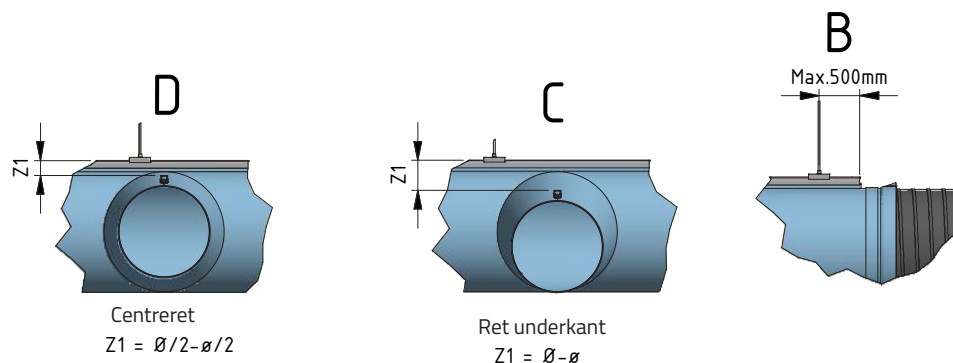

Safetrack-ophæng

OS-0004-DK-01

Monter skinnesystem efter tegninger og vedlagte montagevejledninger. Vær opmærksom på nedenstående montering af skinnesystemer med SafeCeil (A).

Ophængstype

Se følgesedlen, hvilken ophængstype der er valgt.

- A. SafeCeil
- B. Træskruer (M6)
- C. Ekspansionsbolt (M6)
- D. M6 gevindflange
- E. Wire med M6 øjebolt
- F. SafeStrapUp (M6)
- G. M8

Safetrack, enkelt ophæng

OS-0005-DK-02

SafeVulst (kl. 12)

SafeSlider (kl. 12)

Safetrack, fordeler, enkelt ophæng

OS-0006-DK-02

Rolled Bend 45° / Rolled Bend 90°

KE-Bøjning 45° / KE-Bøjning 90°

KE-Knæk (vilkårlig vinkel) / KE-Knæk 90°