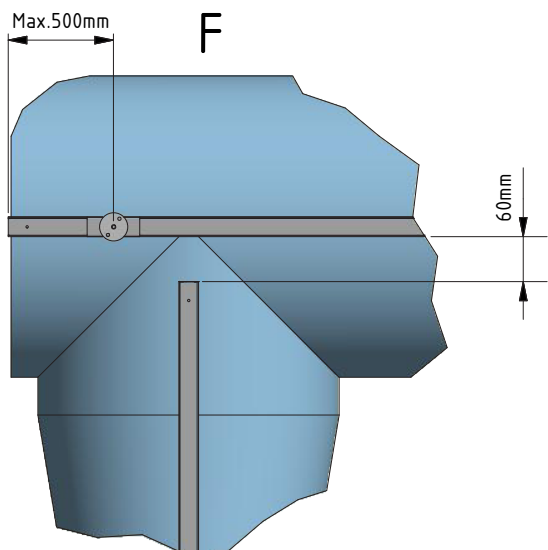

Safetrack, fordeler, enkelt ophæng

OS-0006-DK-02

Rolled Bend 45° / Rolled Bend 90°

KE-Bøjning 45° / KE-Bøjning 90°

KE-Knæk (vilkårlig vinkel) / KE-Knæk 90°