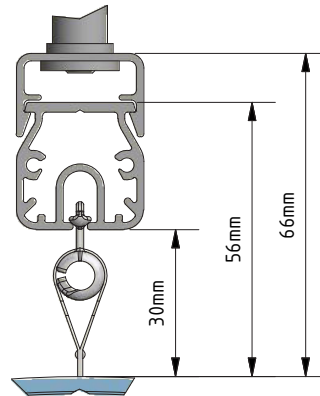

Safetrack-ophæng

OS-0004-DK-01

Monter skinnesystem efter tegninger og vedlagte montagevejledninger. Vær opmærksom på nedenstående montering af skinnesystemer med SafeCeil (A).

Ophængstype

Se følgesedlen, hvilken ophængstype der er valgt.

- A. SafeCeil
- B. Træskruer (M6)
- C. Ekspansionsbolt (M6)
- D. M6 gevindflange
- E. Wire med M6 øjebolt
- F. SafeStrapUp (M6)
- G. M8

Safetrack, enkelt ophæng

OS-0005-DK-02

SafeVulst (kl. 12)

SafeSlider (kl. 12)

Safetrack, fordeler, enkelt ophæng

OS-0006-DK-02

Rolled Bend 45° / Rolled Bend 90°

KE-Bøjning 45° / KE-Bøjning 90°

KE-Knæk (vilkårlig vinkel) / KE-Knæk 90°