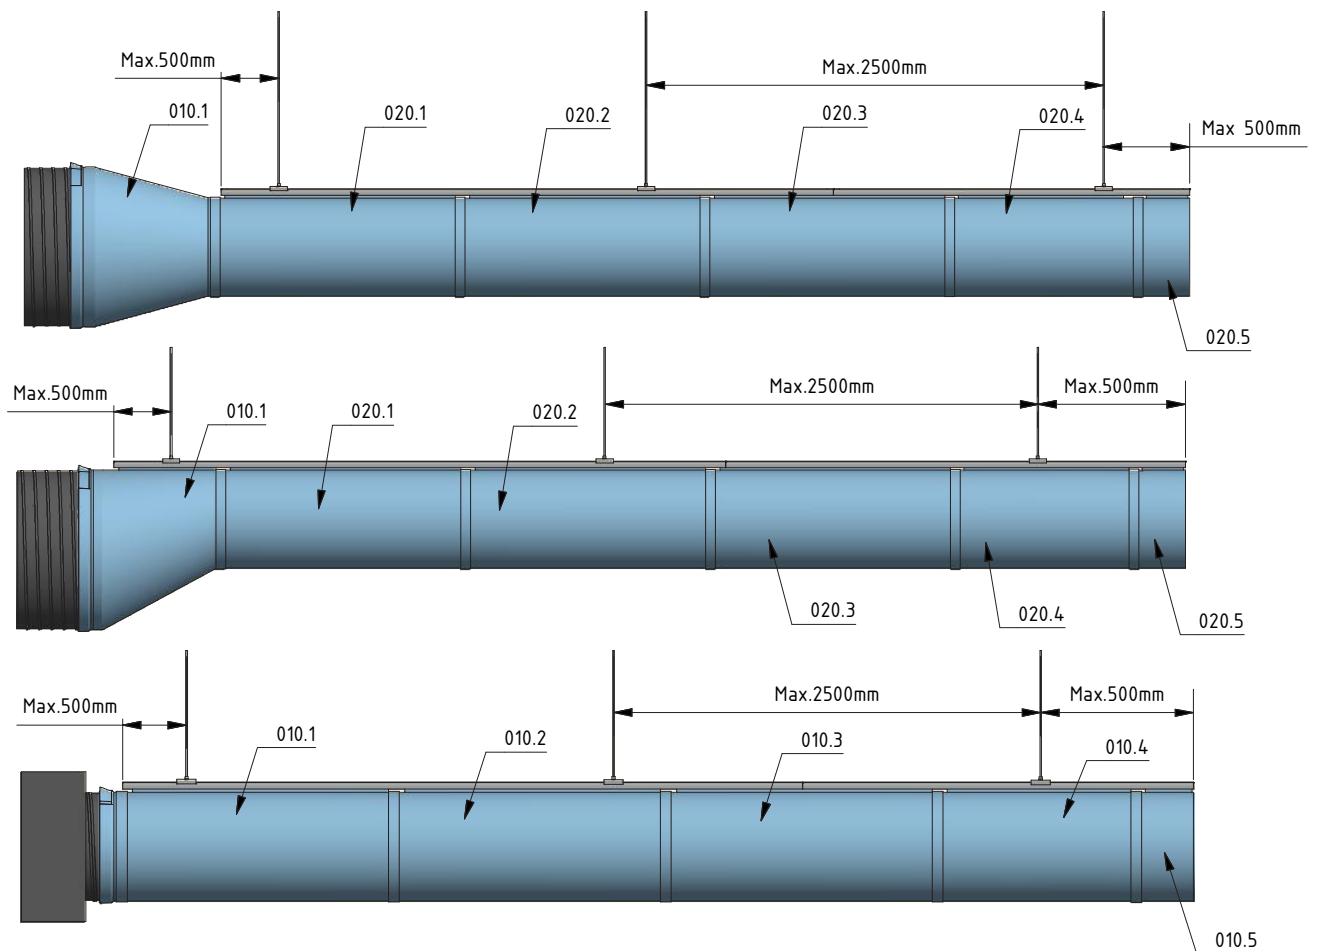

Safetrack-ophæng

OS-0004-DK-01

Monter skinnesystem efter tegninger og vedlagte montagevejledninger. Vær opmærksom på nedenstående montering af skinnesystemer med SafeCeil (A).

Ophængstype

Se følgesedlen, hvilken ophængstype der er valgt.

- A. SafeCeil
- B. Træskruer (M6)
- C. Ekspansionsbolt (M6)
- D. M6 gevindflange
- E. Wire med M6 øjebolt
- F. SafeStrapUp (M6)
- G. M8

Safetrack, enkelt ophæng

OS-0005-DK-02

SafeVulst (kl. 12)

SafeSlider (kl. 12)

Safetrack, fordeler, enkelt ophæng

OS-0006-DK-02

Rolled Bend 45° / Rolled Bend 90°

KE-Bøjning 45° / KE-Bøjning 90°

KE-Knæk (vilkårlig vinkel) / KE-Knæk 90°