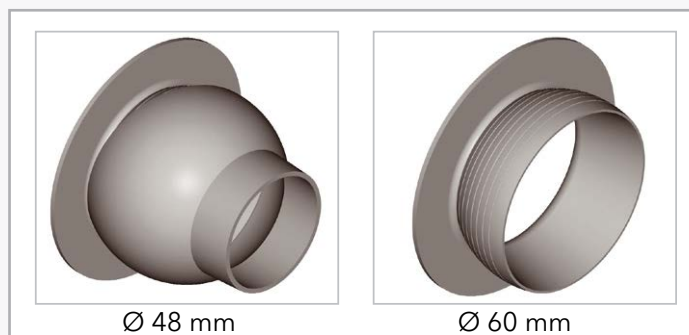

DYSER FARVER OG STØRRELSER

DIREJET DYSER

STANDARDSTØRRELSER

Ø 12 mm

Ø 18 mm

Ø 24 mm

STANDARDFARVER

PANTONE / RAL

(Mulighed for specialfarver mod pristillæg og længere leveringstid)

DIREJET VARIO DYSER

STANDARDSTØRRELSER

Ø 48 mm

Ø 60 mm

STANDARDFARVER

PANTONE / RAL