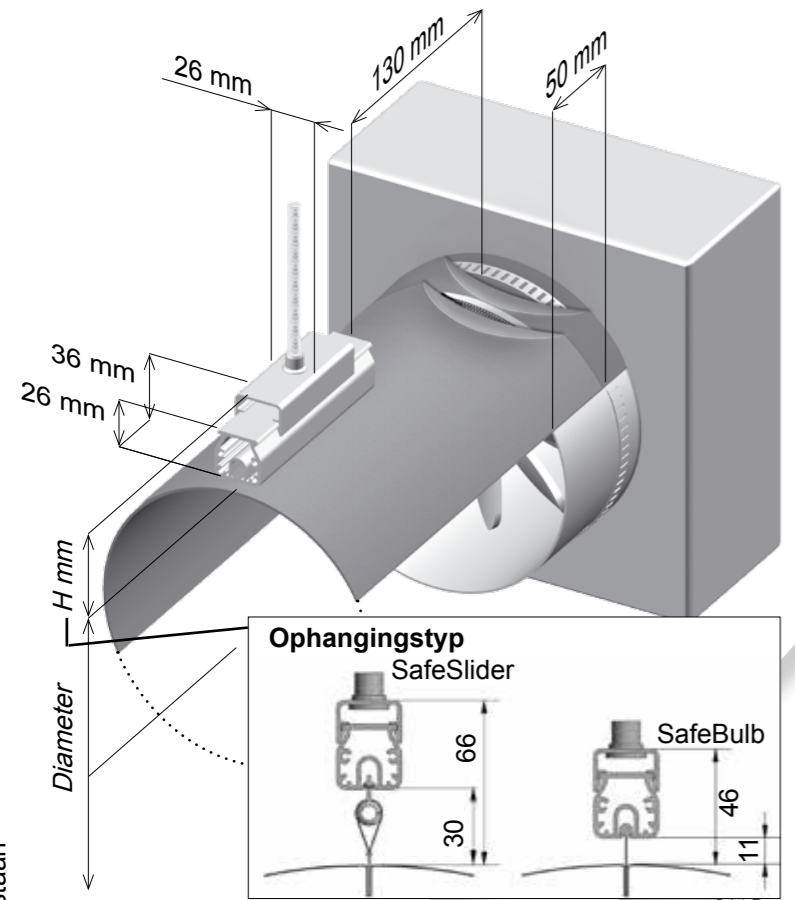

Dubbele ophanging

2 x standaard SafeBulb/SafeSlider

* Minimale afstand 20 mm tussen de zijkant van de uitrede opening en de rails.

** Minimale afstand 60 mm tussen de zijkant van de uitrede opening en de rails.

SafeTrack Belangrijkste punten

Informatie m.b.t. levering en montage treft U in de doos met INFO aan.

Ruimte benaming

Ophang system type

Aluminium rails welke voorzien zijn van een label waar een zaag op afgebeeld staat, zijn op maat gemaakt.

0980018-NL

Let op, overige informatie kan op de achterkant vermeld staan

Enkele ophanging

1 x standaard SafeBulb/SafeSlider

Safe StrapUp

Einde sectie
(deze moet eerst gemonteerd worden voordat de slang in de SafeTrack rail geschoven wordt)

Rails klikt in aluminium hulp ophangprofiel.

*Aluminium hulp ophangprofielen zijn volgens tekening bijgevoegd (check de paklijst).

Bekijk de montage instructie 0980020 voor meer informatie.

Let op, overige informatie kan op de achterkant vermeld staan