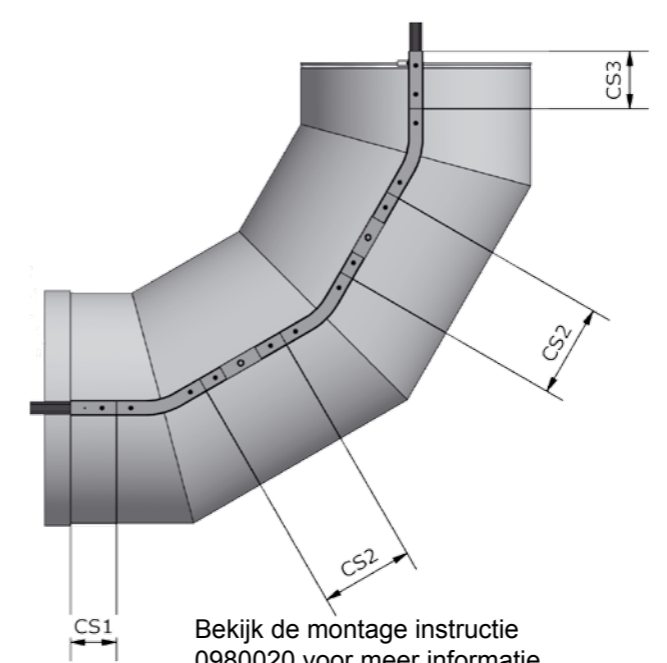

Dubbele ophanging

2 x standaard SafeBulb/SafeSlider

* Minimale afstand 20 mm tussen de zijkant van de uitrede opening en de rails.

** Minimale afstand 60 mm tussen de zijkant van de uitrede opening en de rails.

SafeTrack Belangrijkste punten

Informatie m.b.t. levering en montage treft U in de doos met INFO aan.

Ruimte benaming

Ophang system type

Aluminium rails welke voorzien zijn van een label waar een zaag op afgebeeld staat, zijn op maat gemaakt.

0980018-NL

Let op, overige informatie kan op de achterkant vermeld staan

Enkele ophanging

1 x standaard SafeBulb/SafeSlider

Safe StrapUp

Einde sectie
(deze moet eerst gemonteerd worden voordat de slang in de SafeTrack rail geschoven wordt)

Rails klikt in aluminium hulp ophangprofiel.

*Aluminium hulp ophangprofielen zijn volgens tekening bijgevoegd (check de paklijst).

Bekijk de montage instructie 0980020 voor meer informatie.

Let op, overige informatie kan op de achterkant vermeld staan