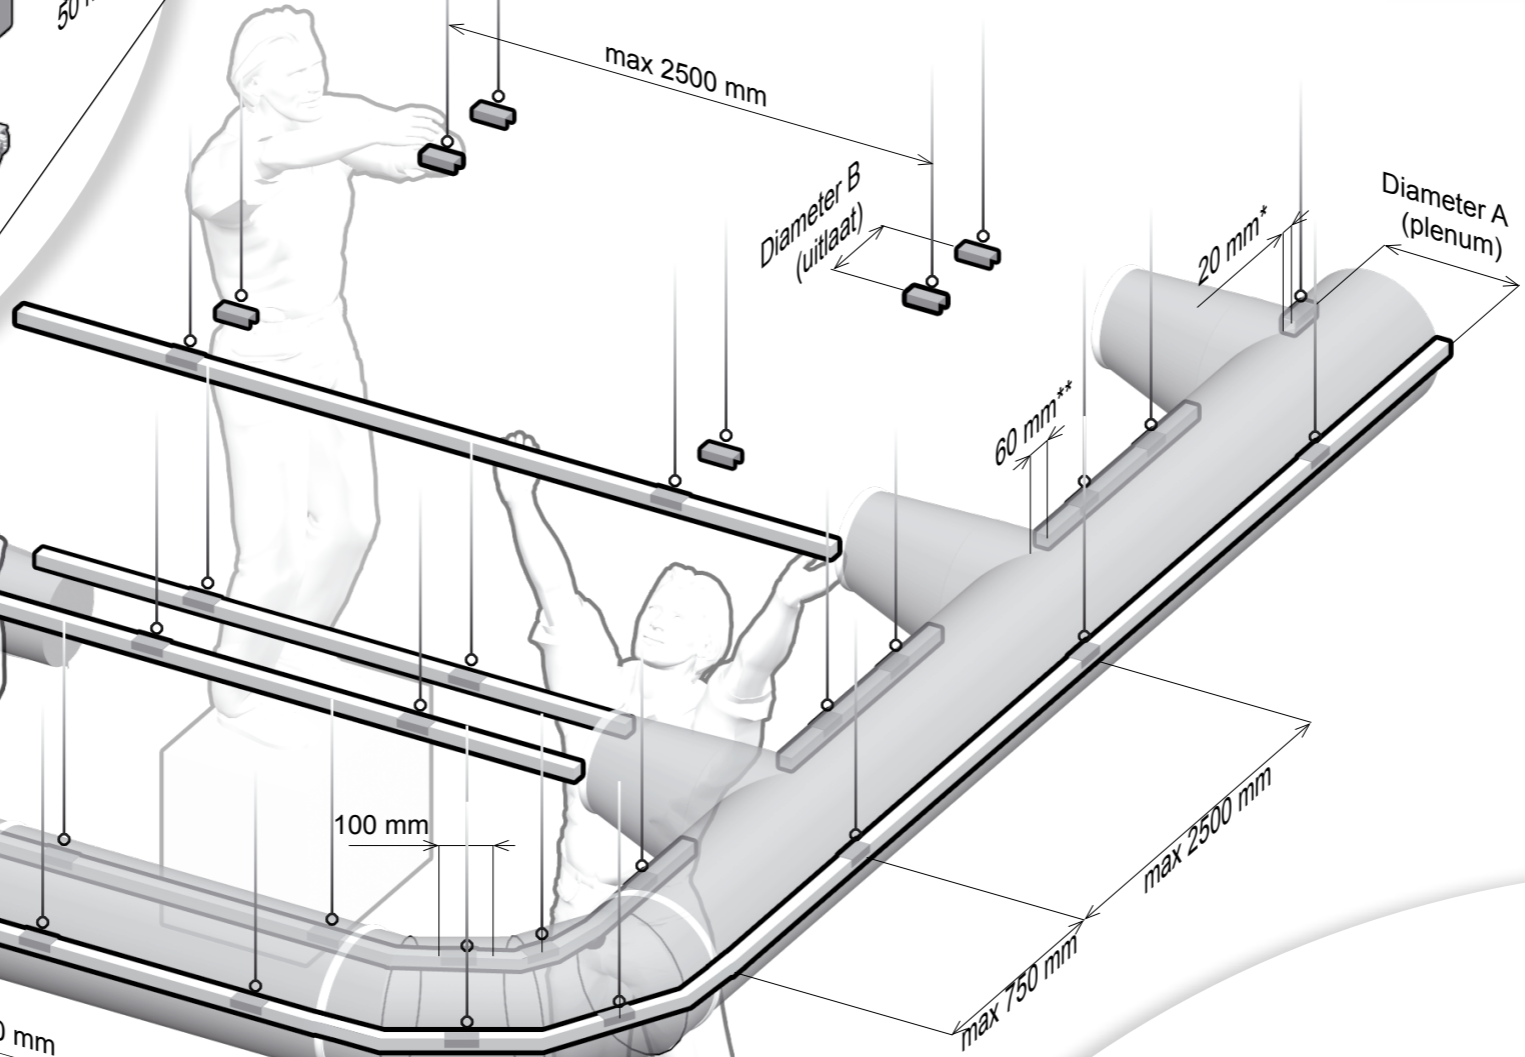

Dubbele ophanging

2 x standaard SafeBulb/SafeSlider

* Minimale afstand 20 mm tussen de zijkant van de uitrede opening en de rails.

** Minimale afstand 60 mm tussen de zijkant van de uitrede opening en de rails.

SafeTrack Belangrijkste punten

Informatie m.b.t. levering en montage treft U in de doos met INFO aan.

Ruimte benaming

Ophang system type

Aluminium rails welke voorzien zijn van een label waar een zaag op afgebeeld staat, zijn op maat gemaakt.

0980018-NL

Let op, overige informatie kan op de achterkant vermeld staan

Enkele ophanging

1 x standaard SafeBulb/SafeSlider

Safe StrapUp

Einde sectie
(deze moet eerst gemonteerd worden voordat de slang in de SafeTrack rail geschoven wordt)