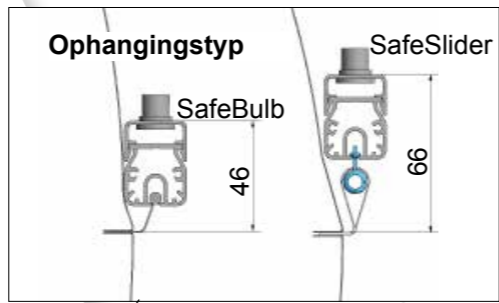

Dubbele ophanging

2 x standaard SafeBulb/SafeSlider

* Minimale afstand 20 mm tussen de zijkant van de uitrede opening en de rails.

** Minimale afstand 60 mm tussen de zijkant van de uitrede opening en de rails.

SafeTrack Belangrijkste punten

Informatie m.b.t. levering en montage treft U in de doos met INFO aan.

Ruimte benaming

Ophang system type

Aluminium rails welke voorzien zijn van een label waar een zaag op afgebeeld staat, zijn op maat gemaakt.

0980018-NL

Let op, overige informatie kan op de achterkant vermeld staan

Enkele ophanging

1 x standaard SafeBulb/SafeSlider

Safe StrapUp

Einde sectie
(deze moet eerst gemonteerd worden voordat de slang in de SafeTrack rail geschoven wordt)