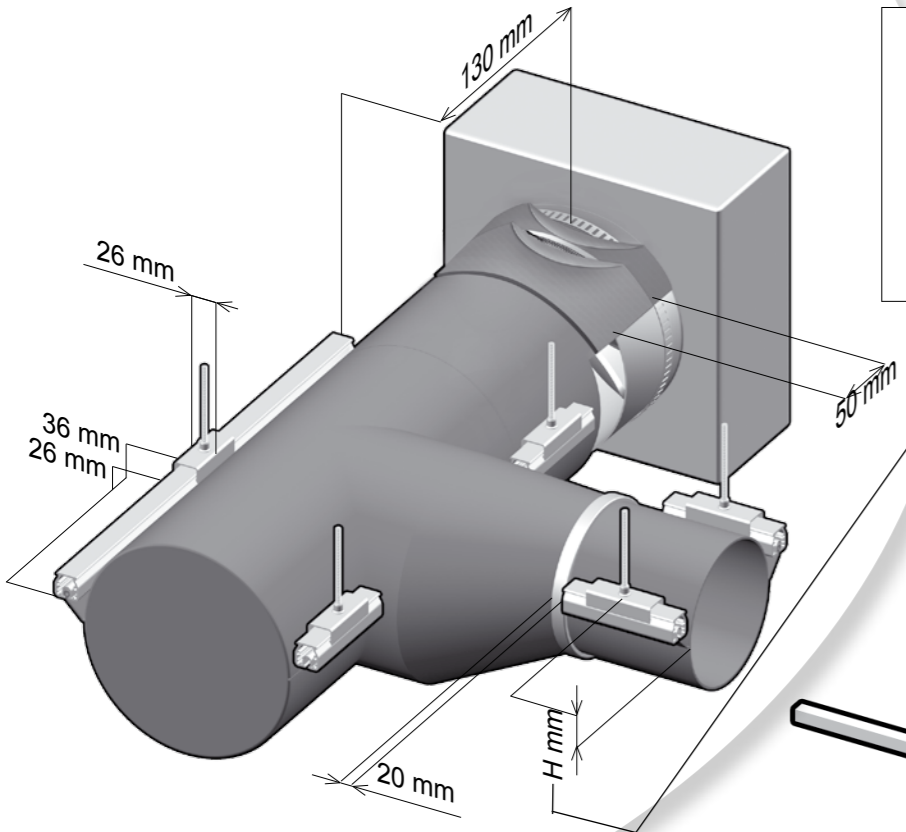

Dubbele ophanging

2 x standaard SafeBulb/SafeSlider

* Minimale afstand 20 mm tussen de zijkant van de uitrede opening en de rails.

** Minimale afstand 60 mm tussen de zijkant van de uitrede opening en de rails.

SafeTrack Belangrijkste punten

Informatie m.b.t. levering en montage treft U in de doos met INFO aan.

Ruimte benaming

Ophang system type

Aluminium rails welke voorzien zijn van een label waar een zaag op afgebeeld staat, zijn op maat gemaakt.

0980018-NL

Let op, overige informatie kan op de achterkant vermeld staan

Enkele ophanging

1 x standaard SafeBulb/SafeSlider

Safe StrapUp

Einde sectie
(deze moet eerst gemonteerd worden voordat de slang in de SafeTrack rail geschoven wordt)