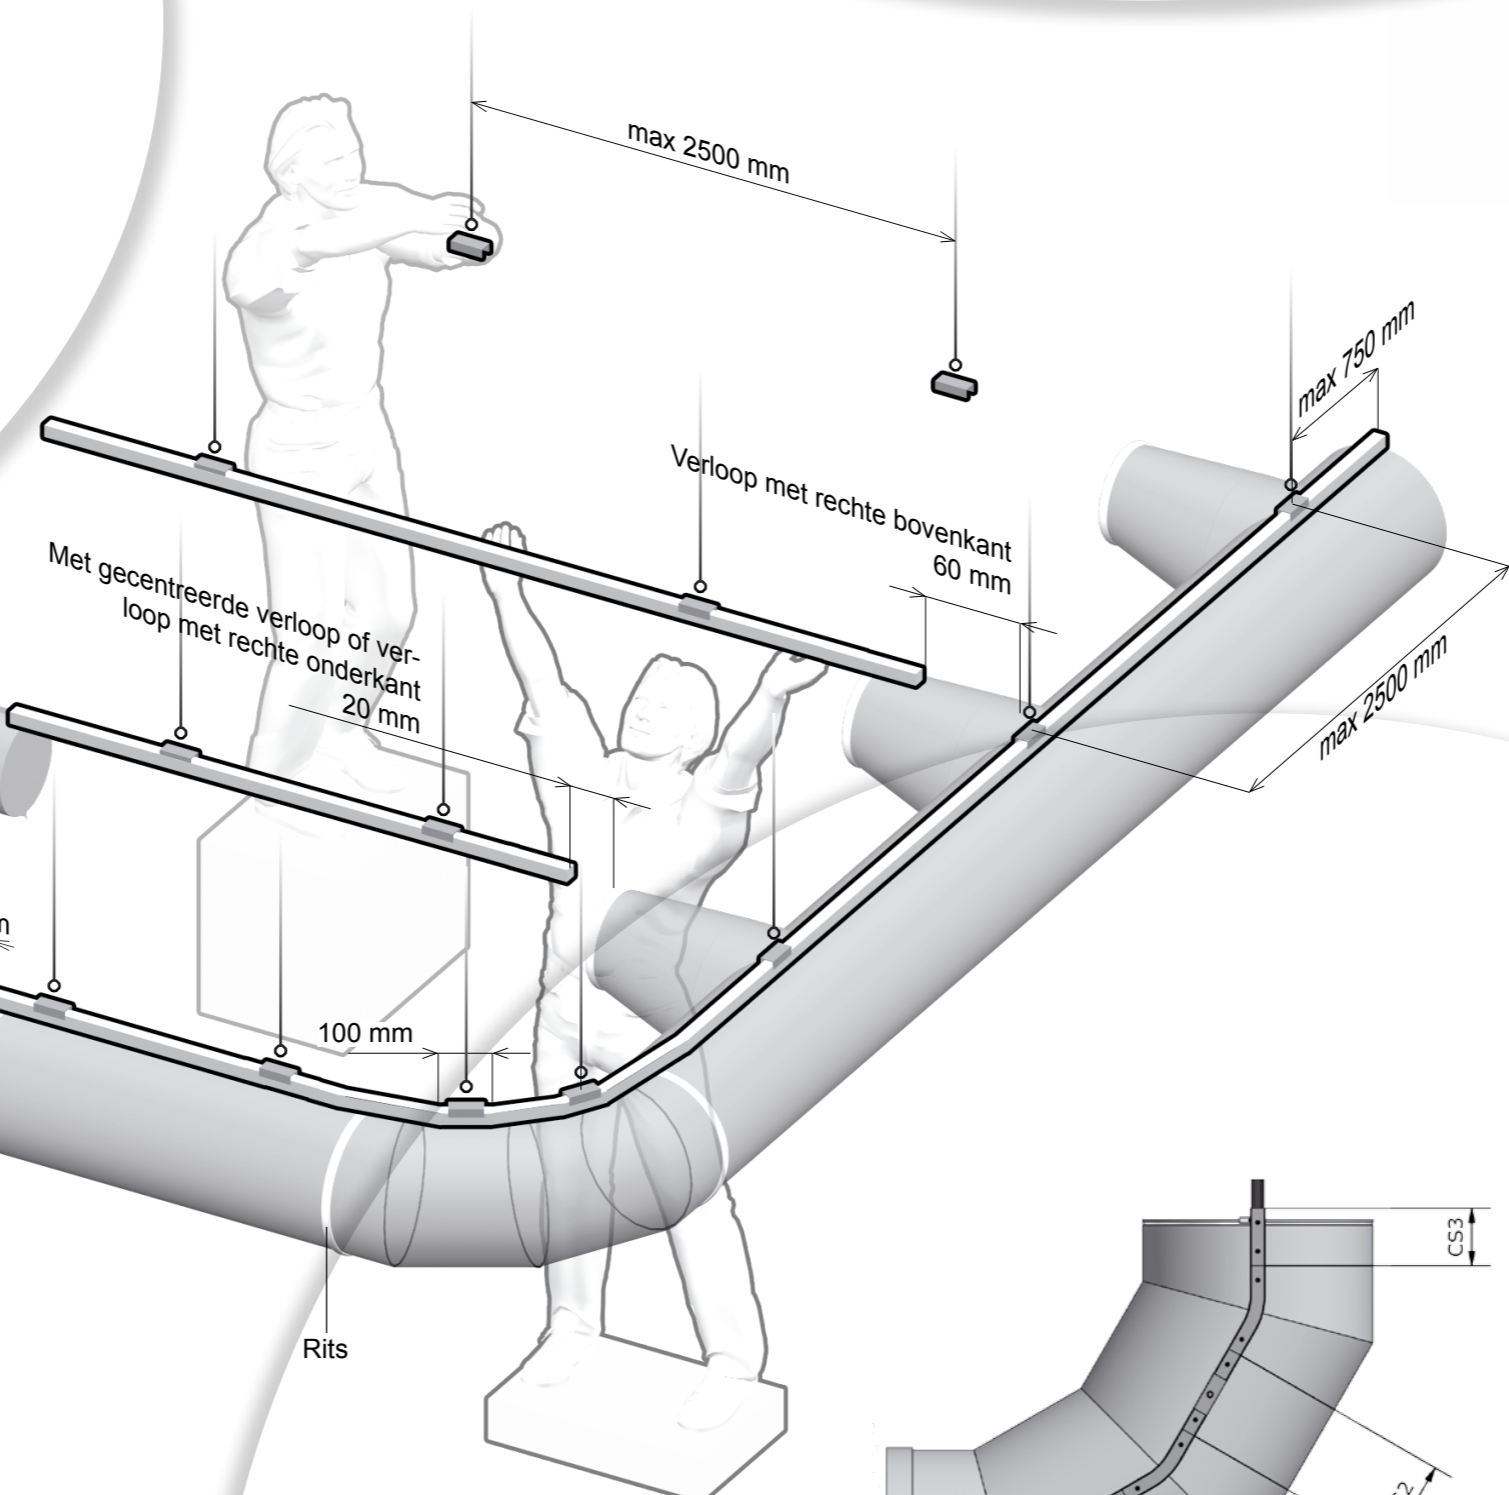

Dubbele ophanging

2 x standaard SafeBulb/SafeSlider

* Minimale afstand 20 mm tussen de zijkant van de uitrede opening en de rails.

** Minimale afstand 60 mm tussen de zijkant van de uitrede opening en de rails.

SafeTrack Belangrijkste punten

Informatie m.b.t. levering en montage treft U in de doos met INFO aan.

Ruimte benaming

Ophang system type

Aluminium rails welke voorzien zijn van een label waar een zaag op afgebeeld staat, zijn op maat gemaakt.

0980018-NL

Let op, overige informatie kan op de achterkant vermeld staan

Enkele ophanging

1 x standaard SafeBulb/SafeSlider

Safe StrapUp

Einde sectie
(deze moet eerst gemonteerd worden voordat de slang in de SafeTrack rail geschoven wordt)