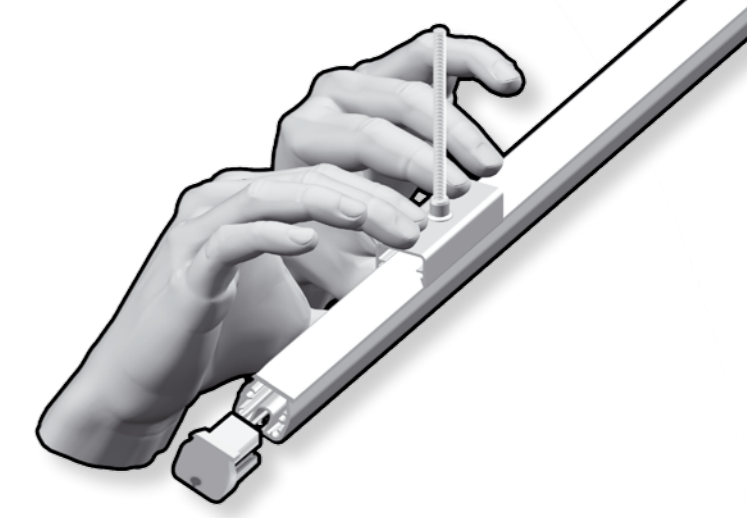

Dubbele ophanging

2 x standaard SafeBulb/SafeSlider

* Minimale afstand 20 mm tussen de zijkant van de uitrede opening en de rails.

** Minimale afstand 60 mm tussen de zijkant van de uitrede opening en de rails.

SafeTrack Belangrijkste punten

Informatie m.b.t. levering en montage treft U in de doos met INFO aan.

Ruimte benaming

Ophang system type

Aluminium rails welke voorzien zijn van een label waar een zaag op afgebeeld staat, zijn op maat gemaakt.

0980018-NL

Let op, overige informatie kan op de achterkant vermeld staan

Enkele ophanging

1 x standaard SafeBulb/SafeSlider

Safe StrapUp

Einde sectie
(deze moet eerst gemonteerd worden voordat de slang in de SafeTrack rail geschoven wordt)

Rails klikt in aluminium hulp ophangprofiel.

*Aluminium hulp ophangprofielen zijn volgens tekening bijgevoegd (check de paklijst).

Bekijk de montage instructie 0980020 voor meer informatie.

Let op, overige informatie kan op de achterkant vermeld staan