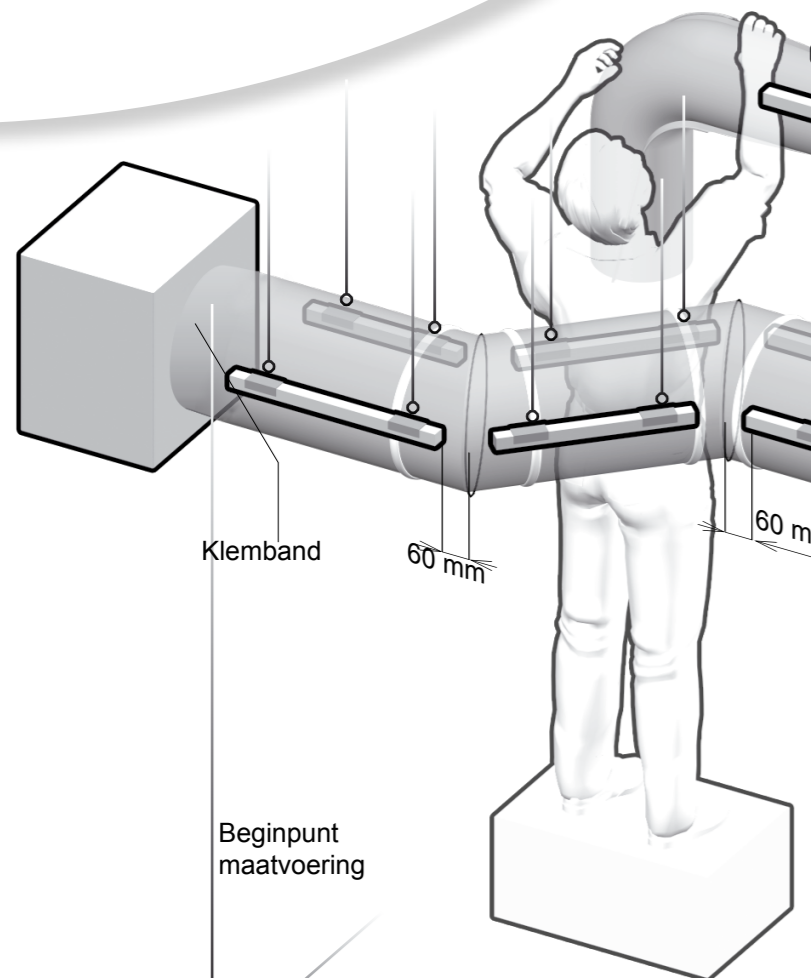

Dubbele ophanging

2 x standaard SafeBulb/SafeSlider

* Minimale afstand 20 mm tussen de zijkant van de uitrede opening en de rails.

** Minimale afstand 60 mm tussen de zijkant van de uitrede opening en de rails.

SafeTrack Belangrijkste punten

Informatie m.b.t. levering en montage treft U in de doos met INFO aan.

Ruimte benaming

Ophang system type

Aluminium rails welke voorzien zijn van een label waar een zaag op afgebeeld staat, zijn op maat gemaakt.

0980018-NL

Let op, overige informatie kan op de achterkant vermeld staan

Enkele ophanging

1 x standaard SafeBulb/SafeSlider

Safe StrapUp

Einde sectie
(deze moet eerst gemonteerd worden voordat de slang in de SafeTrack rail geschoven wordt)