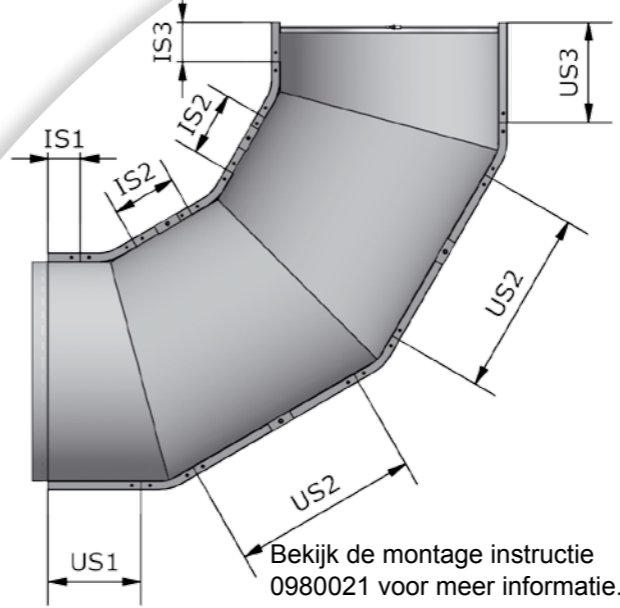

Dubbele ophanging

2 x standaard SafeBulb/SafeSlider

* Minimale afstand 20 mm tussen de zijkant van de uitrede opening en de rails.

** Minimale afstand 60 mm tussen de zijkant van de uitrede opening en de rails.

SafeTrack Belangrijkste punten

Informatie m.b.t. levering en montage treft U in de doos met INFO aan.

Ruimte benaming

Ophang system type

Aluminium rails welke voorzien zijn van een label waar een zaag op afgebeeld staat, zijn op maat gemaakt.

0980018-NL

Let op, overige informatie kan op de achterkant vermeld staan

Enkele ophanging

1 x standaard SafeBulb/SafeSlider

Safe StrapUp

Einde sectie
(deze moet eerst gemonteerd worden voordat de slang in de SafeTrack rail geschoven wordt)