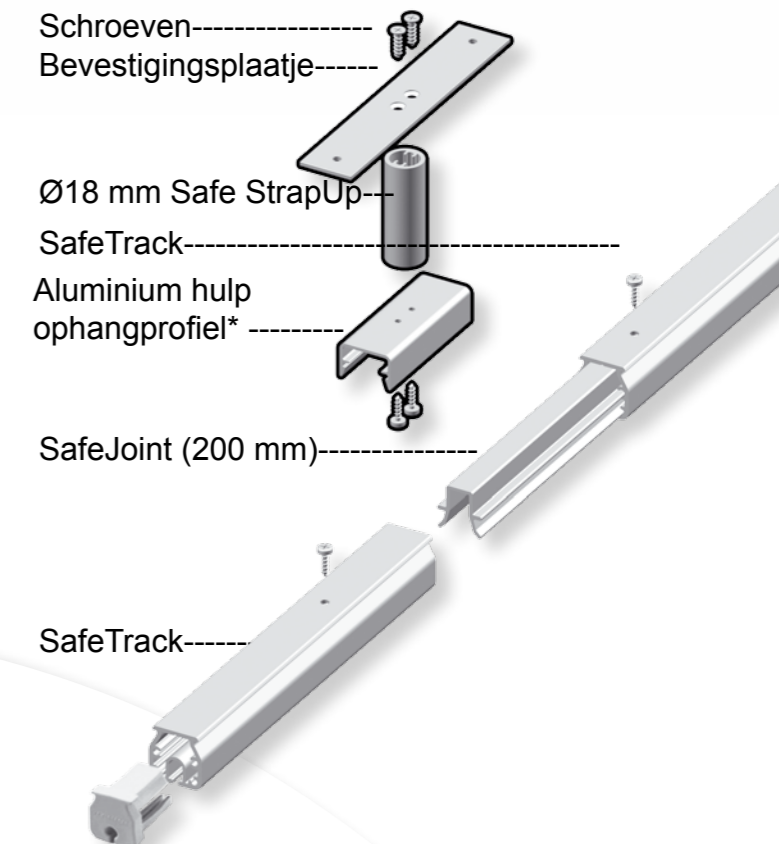

Dubbele ophanging

2 x standaard SafeBulb/SafeSlider

* Minimale afstand 20 mm tussen de zijkant van de uitrede opening en de rails.

** Minimale afstand 60 mm tussen de zijkant van de uitrede opening en de rails.

SafeTrack Belangrijkste punten

Informatie m.b.t. levering en montage treft U in de doos met INFO aan.

Ruimte benaming

Ophang system type

Aluminium rails welke voorzien zijn van een label waar een zaag op afgebeeld staat, zijn op maat gemaakt.

0980018-NL

Let op, overige informatie kan op de achterkant vermeld staan

Enkele ophanging

1 x standaard SafeBulb/SafeSlider

Safe StrapUp

Einde sectie
(deze moet eerst gemonteerd worden voordat de slang in de SafeTrack rail geschoven wordt)