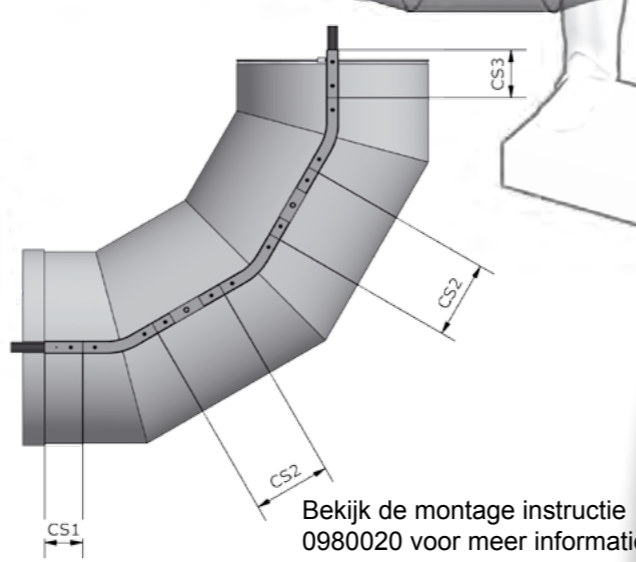

Enkele ophanging

1 x standaard SafeTrack bulb

SafeCeil

Informatie m.b.t. levering en montage treft U in de doos met INFO aan.

Bekijk de montage instructie 0980020 voor meer informatie.

Rails klikt in SafeCeil.

Einde sectie (deze moet eerst gemonteerd worden voordat de slang in de SafeTrack rail geschoven wordt)

Aluminium rails welke voorzien zijn van een label waar een zaag op afgebeeld staat, zijn op maat gemaakt.