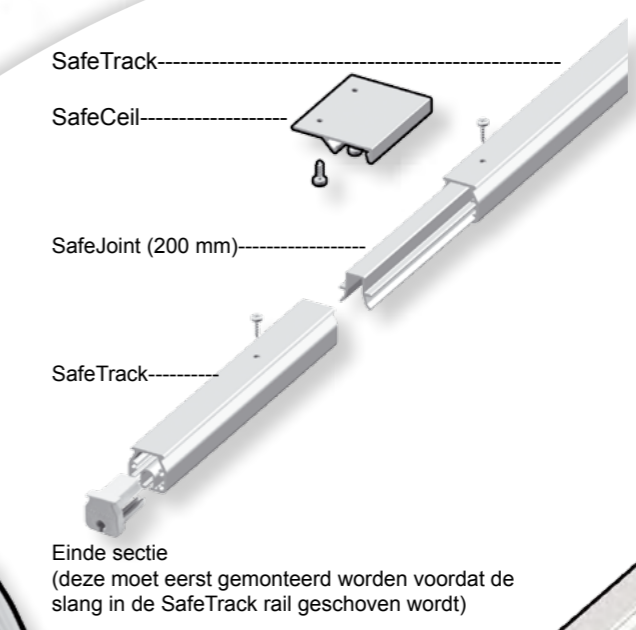

Enkele ophanging

1 x standaard SafeTrack bulb

SafeCeil

Informatie m.b.t. levering en montage treft U in de doos met INFO aan.

Bekijk de montage instructie 0980020 voor meer informatie.

Rails klikt in SafeCeil.

Einde sectie (deze moet eerst gemonteerd worden voordat de slang in de SafeTrack rail geschoven wordt)

Aluminium rails welke voorzien zijn van een label waar een zaag op afgebeeld staat, zijn op maat gemaakt.