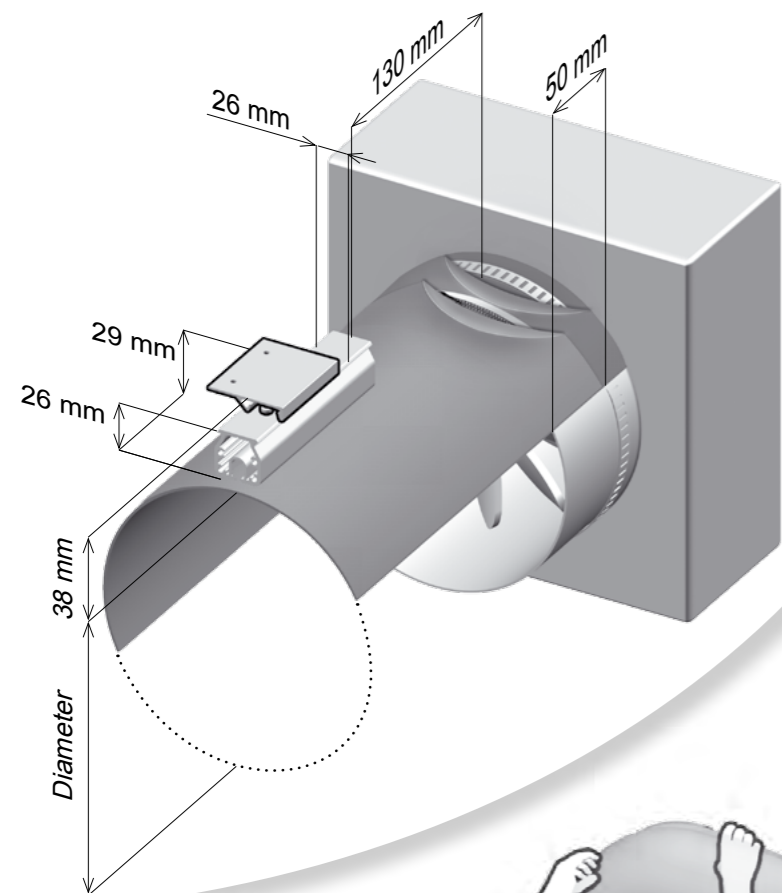

Enkele ophanging

1 x standaard SafeTrack bulb

SafeCeil

Informatie m.b.t. levering en montage treft U in de doos met INFO aan.

Bekijk de montage instructie 0980020 voor meer informatie.

Rails klikt in SafeCeil.

Einde sectie (deze moet eerst gemonteerd worden voordat de slang in de SafeTrack rail geschoven wordt)

Aluminium rails welke voorzien zijn van een label waar een zaag op afgebeeld staat, zijn op maat gemaakt.