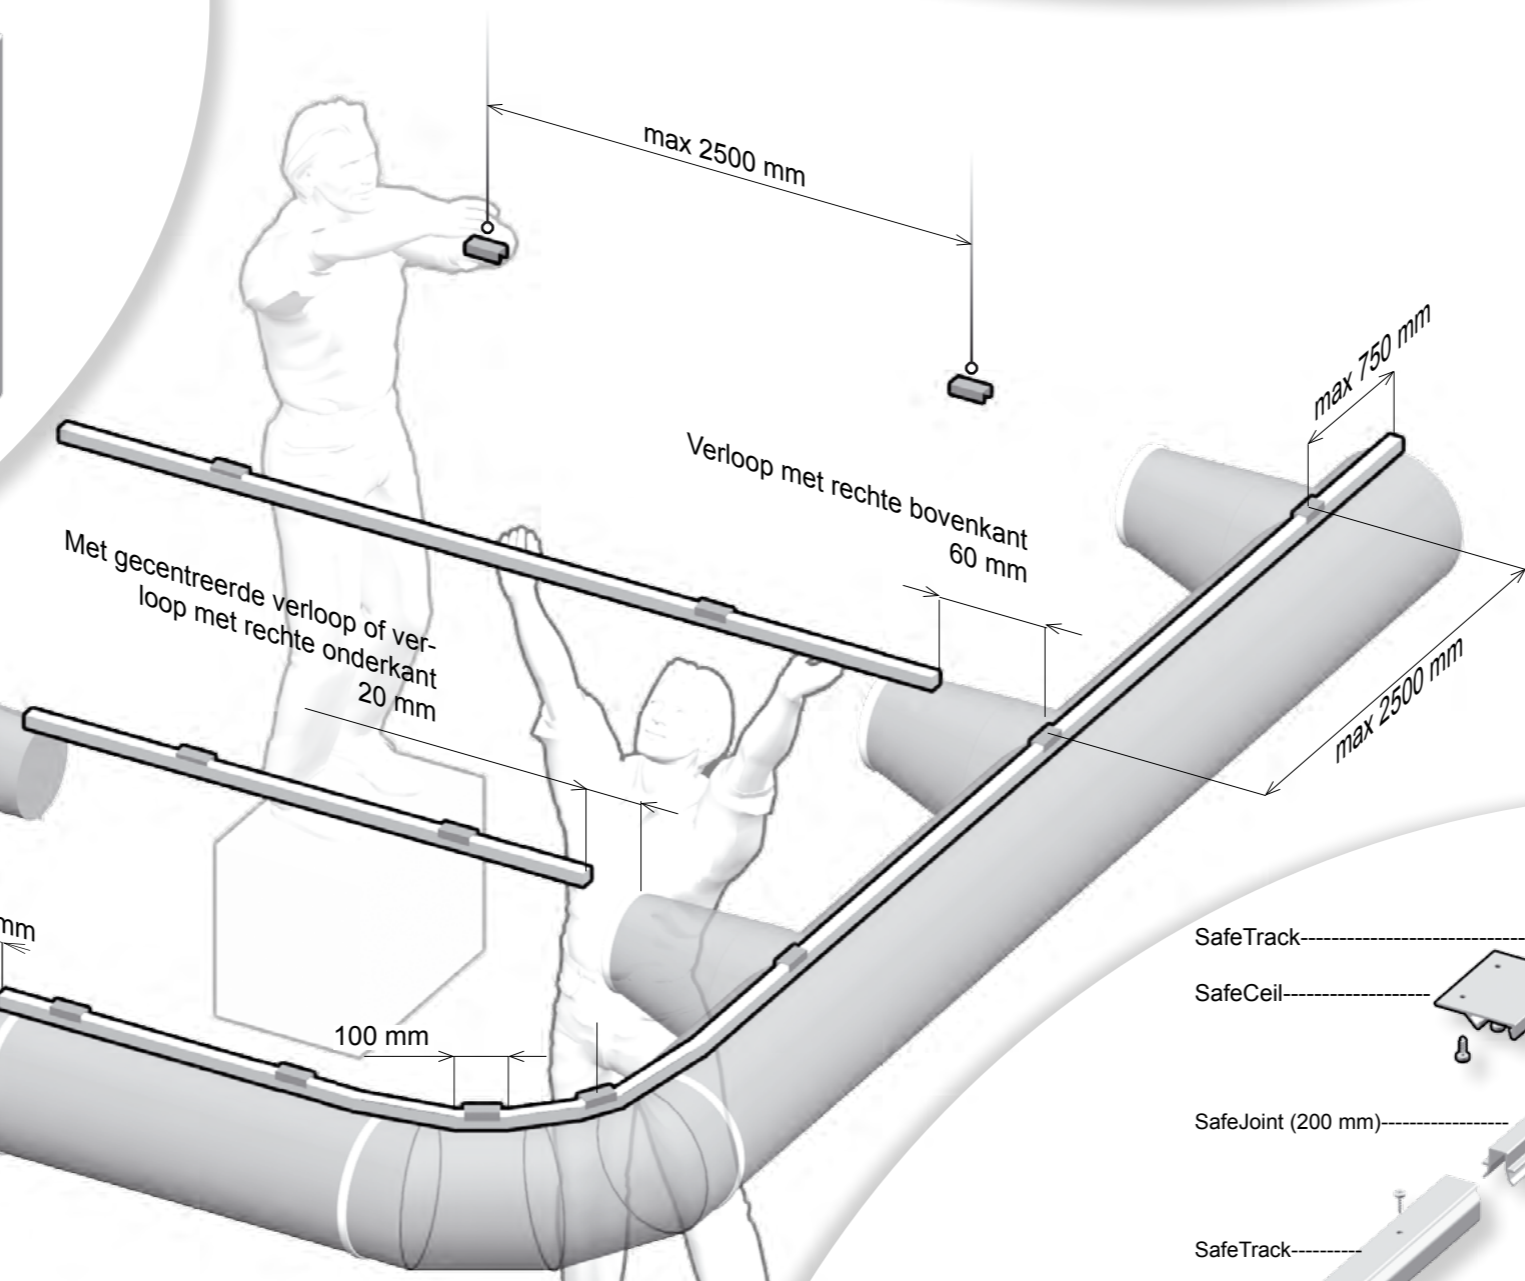

Enkele ophanging

1 x standaard SafeTrack bulb

SafeCeil

Informatie m.b.t. levering en montage treft U in de doos met INFO aan.

Bekijk de montage instructie 0980020 voor meer informatie.

Rails klikt in SafeCeil.

Einde sectie (deze moet eerst gemonteerd worden voordat de slang in de SafeTrack rail geschoven wordt)

Aluminium rails welke voorzien zijn van een label waar een zaag op afgebeeld staat, zijn op maat gemaakt.