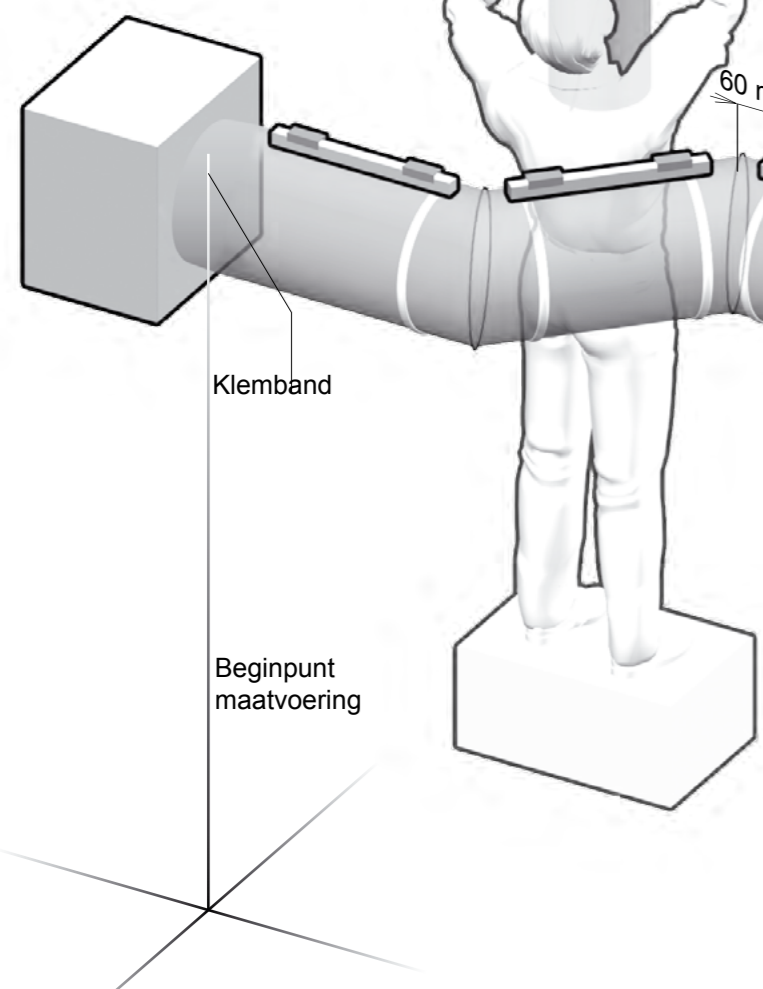

Enkele ophanging

1 x standaard SafeTrack bulb

SafeCeil

Informatie m.b.t. levering en montage treft U in de doos met INFO aan.

Bekijk de montage instructie 0980020 voor meer informatie.

Rails klikt in SafeCeil.

Einde sectie (deze moet eerst gemonteerd worden voordat de slang in de SafeTrack rail geschoven wordt)

Aluminium rails welke voorzien zijn van een label waar een zaag op afgebeeld staat, zijn op maat gemaakt.