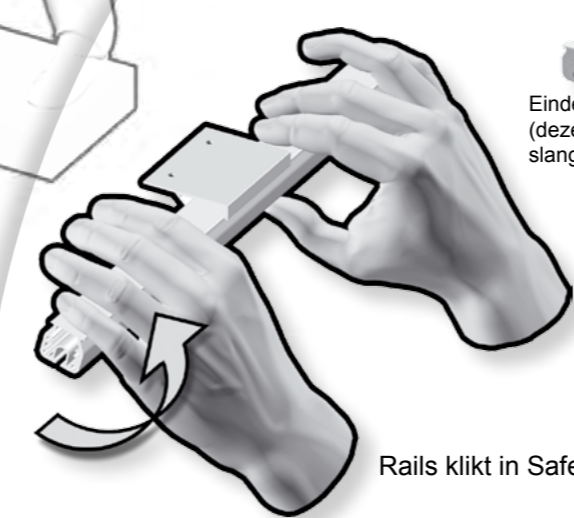

Enkele ophanging

1 x standaard SafeTrack bulb

SafeCeil

Informatie m.b.t. levering en montage treft U in de doos met INFO aan.

Bekijk de montage instructie 0980020 voor meer informatie.

Rails klikt in SafeCeil.

Einde sectie (deze moet eerst gemonteerd worden voordat de slang in de SafeTrack rail geschoven wordt)

Aluminium rails welke voorzien zijn van een label waar een zaag op afgebeeld staat, zijn op maat gemaakt.