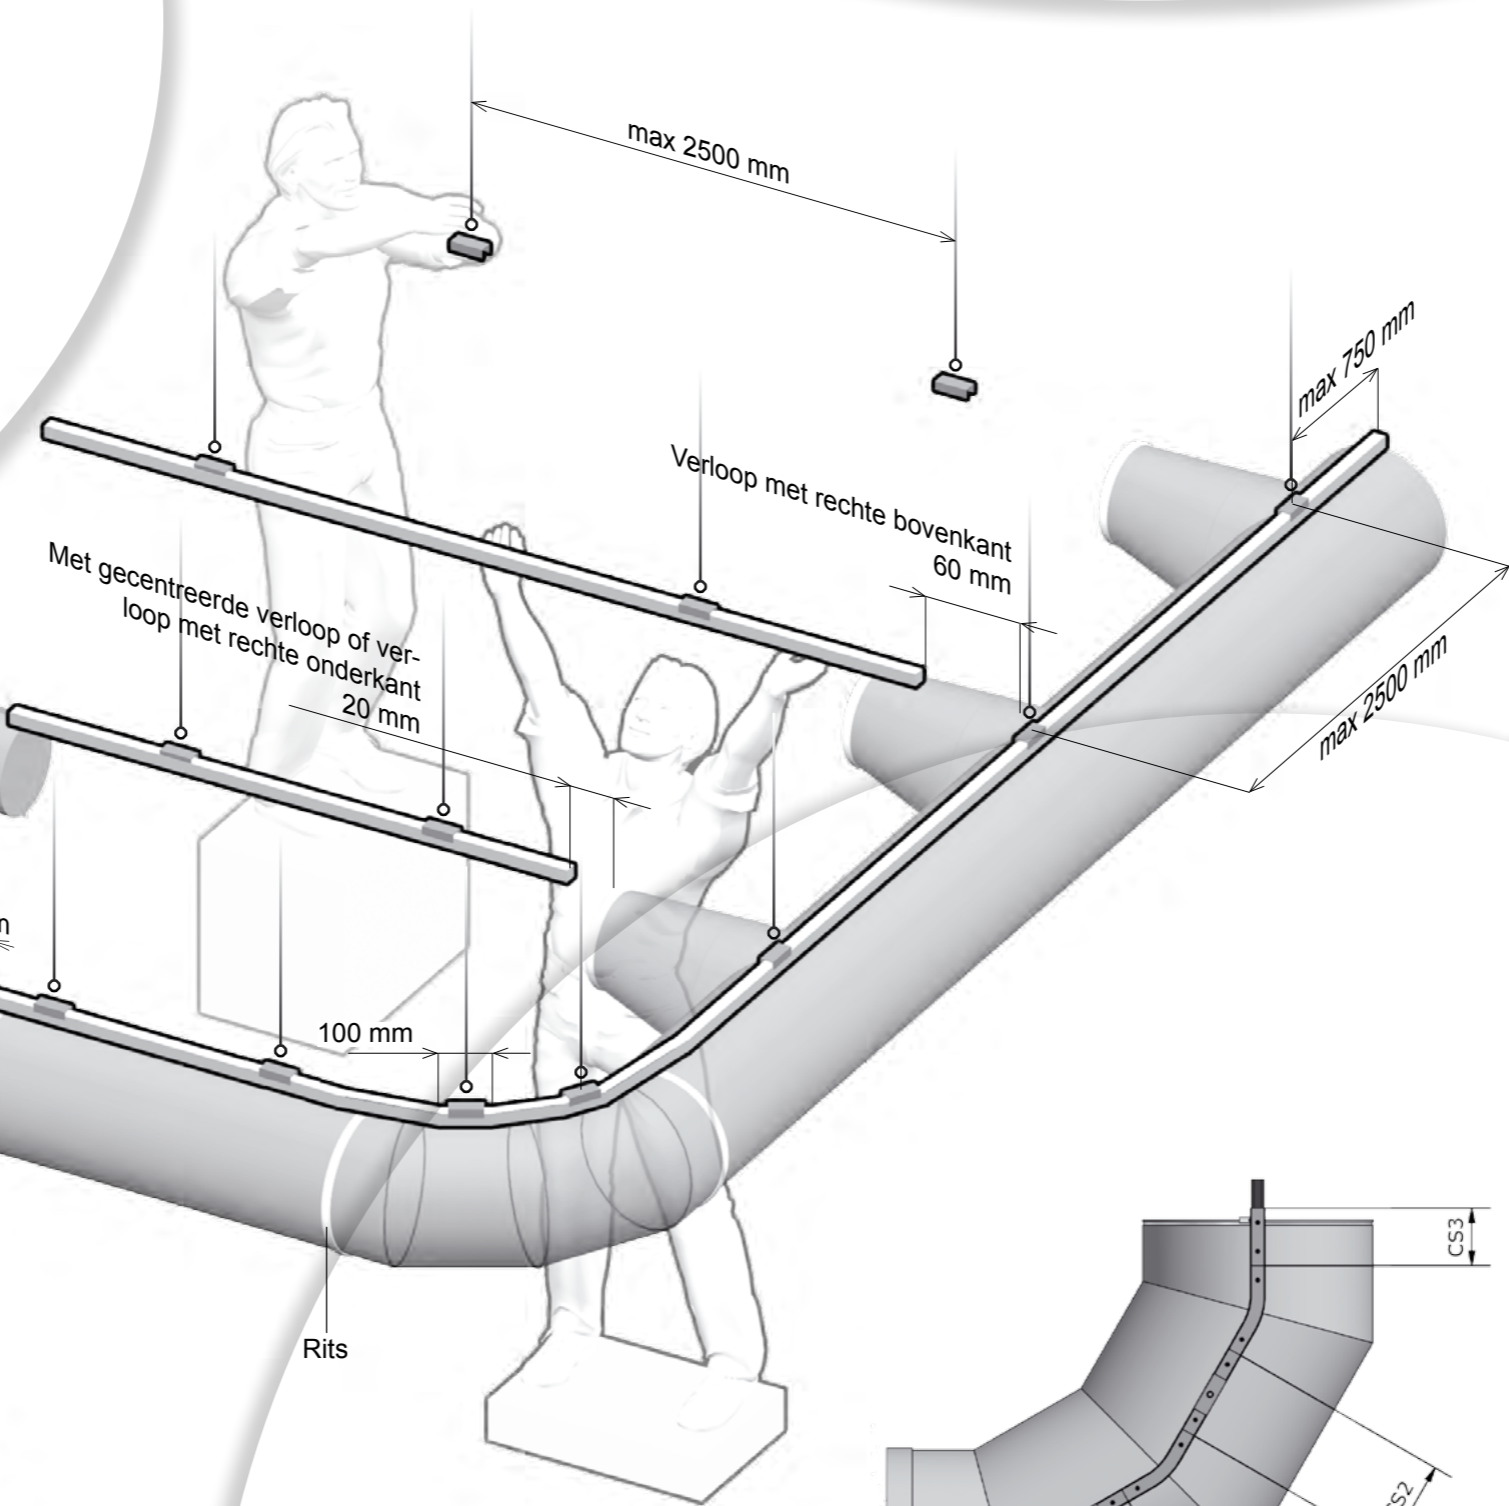

## SafeTrack Belangrijkste punten

Informatie m.b.t. levering en montage treft U in de doos met INFO aan.

Ruimte benaming  
Ophang system type

Aluminium rails welke voorzien zijn van een label waar een zaag op afgebeeld staat, zijn op maat gemaakt.

**0980006-8-NL**

AIR THE WAY YOU WANT

Let op, overige informatie kan op de achterkant vermeld staan

\* Minimale afstand 20 mm tussen de zijkant van de uitrede opening en de rails.  
\*\* Minimale afstand 60 mm tussen de zijkant van de uitrede opening en de rails.

# Enkele ophanging

1 x standaard SafeBulb/SafeSlider

# SafeThread StrapUp (M8)

Einde sectie  
(deze moet eerst gemonteerd worden voordat de slang in de SafeTrack rail geschoven wordt)

Rails klikt in aluminium hulp ophangprofiel.

\*Aluminium hulp ophangprofielen zijn volgens tekening bijgevoegd (check de paklijst).