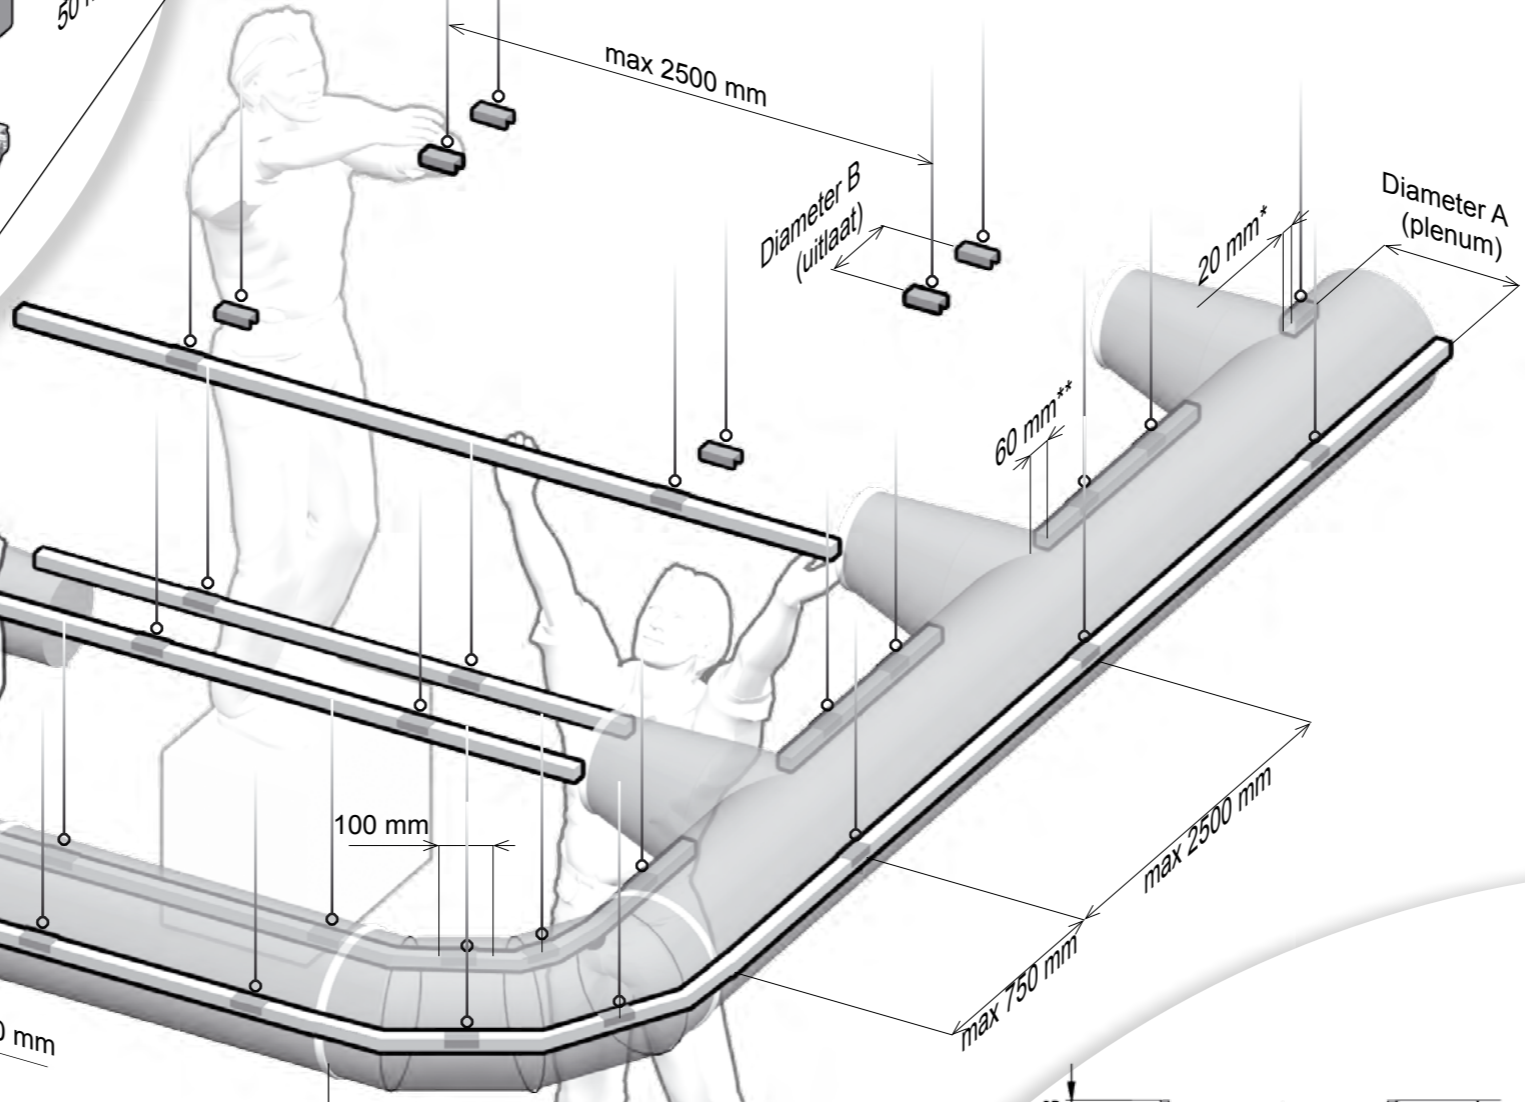

# Dubbele ophanging

2 x standaard SafeBulb/SafeSlider

## SafeTrack Belangrijkste punten

Informatie m.b.t. levering en montage treft U in de doos met INFO aan.

Ruimte benaming  
Ophang system type

Aluminium rails welke voorzien zijn van een label waar een zaag op afgebeeld staat, zijn op maat gemaakt.

**0980006-8-NL**

AIR THE WAY YOU WANT

Let op, overige informatie kan op de achterkant vermeld staan

\* Minimale afstand 20 mm tussen de zijkant van de uitrede opening en de rails.  
\*\* Minimale afstand 60 mm tussen de zijkant van de uitrede opening en de rails.

# Enkele ophanging

1 x standaard SafeBulb/SafeSlider