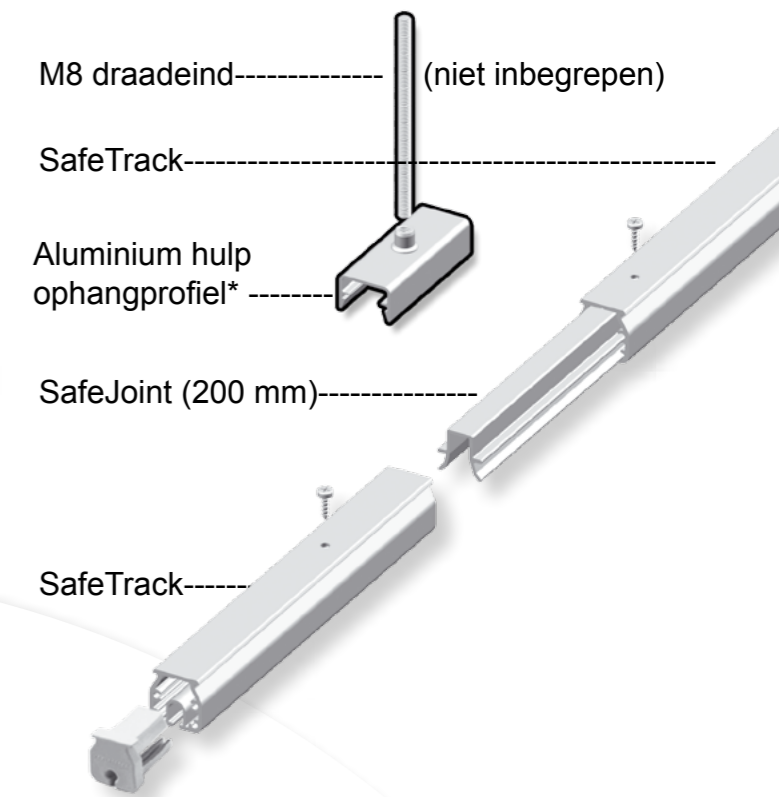

## SafeTrack Belangrijkste punten

Informatie m.b.t. levering en montage treft U in de doos met INFO aan.

Ruimte benaming  
Ophang system type

Aluminium rails welke voorzien zijn van een label waar een zaag op afgebeeld staat, zijn op maat gemaakt.

**0980006-8-NL**

AIR THE WAY YOU WANT

Let op, overige informatie kan op de achterkant vermeld staan

\* Minimale afstand 20 mm tussen de zijkant van de uitrede opening en de rails.  
\*\* Minimale afstand 60 mm tussen de zijkant van de uitrede opening en de rails.

# Enkele ophanging

1 x standaard SafeBulb/SafeSlider

# SafeThread StrapUp (M8)

Einde sectie  
(deze moet eerst gemonteerd worden voordat de slang in de SafeTrack rail geschoven wordt)

Rails klikt in aluminium hulp ophangprofiel.

\*Aluminium hulp ophangprofielen zijn volgens tekening bijgevoegd (check de paklijst).