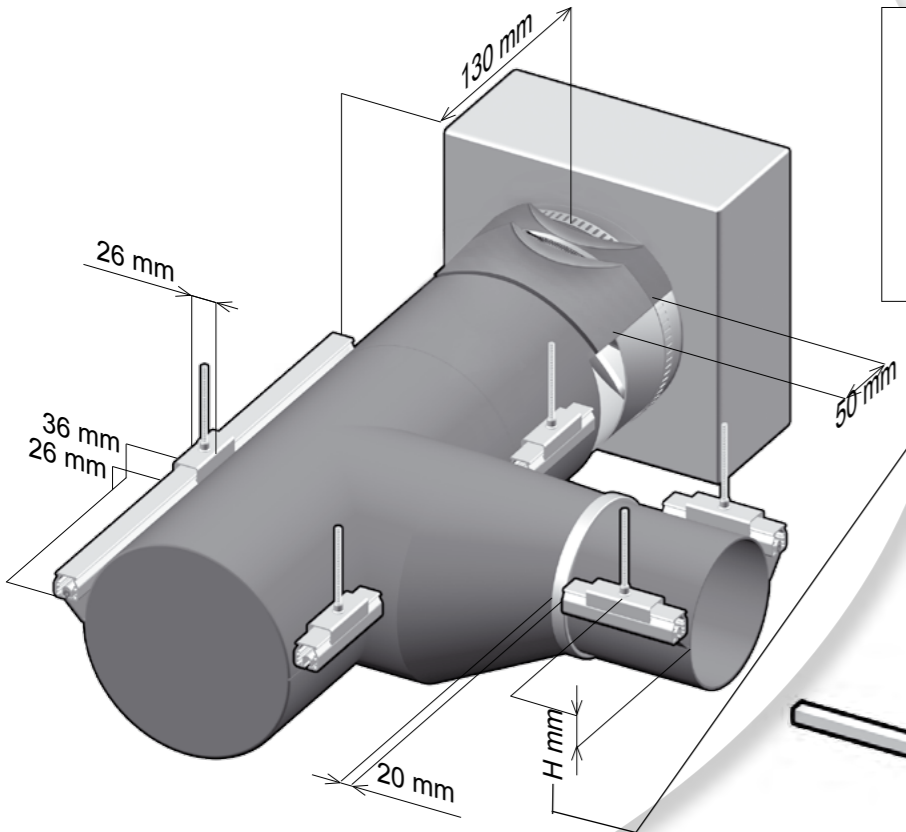

# Dubbele ophanging

2 x standaard SafeBulb/SafeSlider

## SafeTrack Belangrijkste punten

Informatie m.b.t. levering en montage treft U in de doos met INFO aan.

Ruimte benaming  
Ophang system type

Aluminium rails welke voorzien zijn van een label waar een zaag op afgebeeld staat, zijn op maat gemaakt.

**0980006-8-NL**

AIR THE WAY YOU WANT

Let op, overige informatie kan op de achterkant vermeld staan

\* Minimale afstand 20 mm tussen de zijkant van de uitrede opening en de rails.  
\*\* Minimale afstand 60 mm tussen de zijkant van de uitrede opening en de rails.

# SafeThread StrapUp (M8)

Einde sectie  
(deze moet eerst gemonteerd worden voordat de slang in de SafeTrack rail geschoven wordt)

Rails klikt in aluminium hulp ophangprofiel.

\*Aluminium hulp ophangprofielen zijn volgens tekening bijgevoegd (check de paklijst).