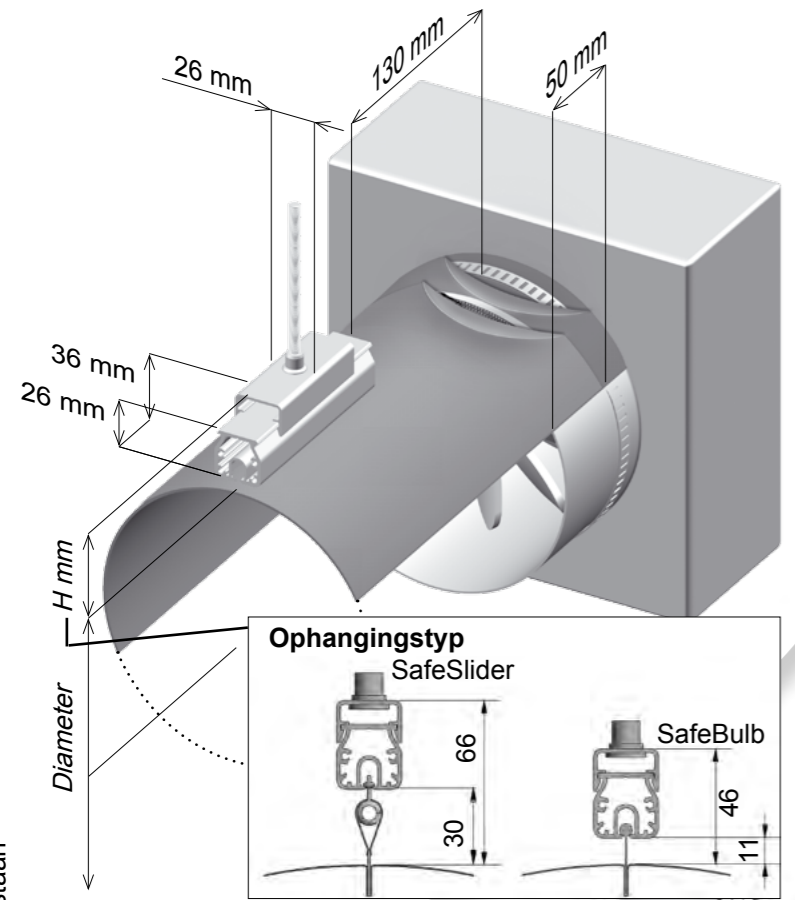

## SafeTrack Belangrijkste punten

Informatie m.b.t. levering en montage treft U in de doos met INFO aan.

Ruimte benaming  
Ophang system type

Aluminium rails welke voorzien zijn van een label waar een zaag op afgebeeld staat, zijn op maat gemaakt.

**0980006-8-NL**

AIR THE WAY YOU WANT

Let op, overige informatie kan op de achterkant vermeld staan

\* Minimale afstand 20 mm tussen de zijkant van de uitrede opening en de rails.  
\*\* Minimale afstand 60 mm tussen de zijkant van de uitrede opening en de rails.

# Enkele ophanging

1 x standaard SafeBulb/SafeSlider

# SafeThread StrapUp (M8)

Einde sectie  
(deze moet eerst gemonteerd worden voordat de slang in de SafeTrack rail geschoven wordt)

Rails klikt in aluminium hulp ophangprofiel.

\*Aluminium hulp ophangprofielen zijn volgens tekening bijgevoegd (check de paklijst).