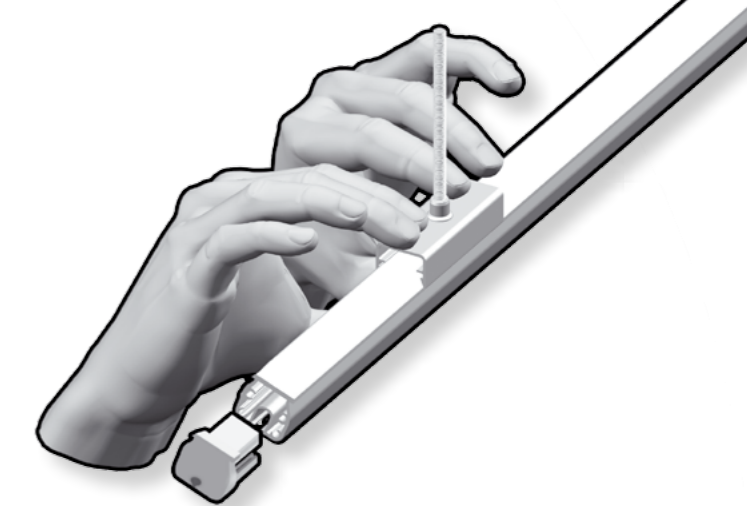

Rails klikt in aluminium hulp ophangprofiel.

*Aluminium hulp ophangprofielen zijn volgens tekening bijgevoegd (check de paklijst).