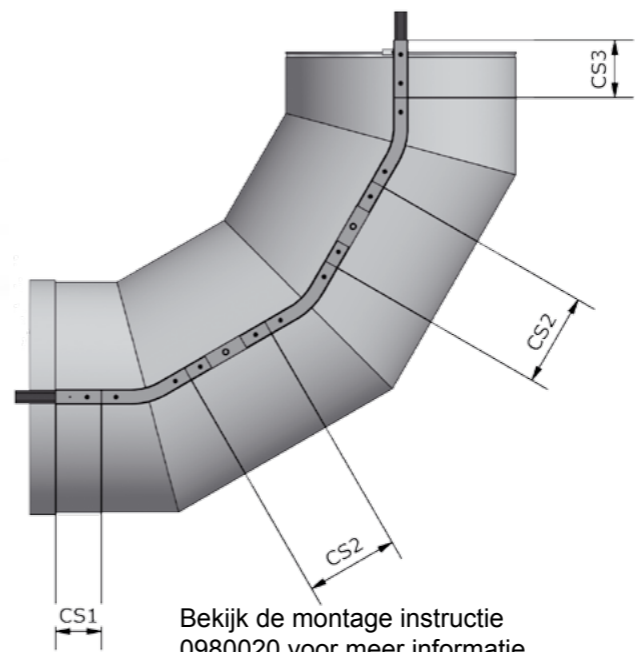

**0980006-8-NL**

AIR THE WAY YOU WANT

Let op, overige informatie kan op de achterkant vermeld staan

\* Minimale afstand 20 mm tussen de zijkant van de uitrede opening en de rails.  
\*\* Minimale afstand 60 mm tussen de zijkant van de uitrede opening en de rails.

# SafeThread StrapUp (M8)

Einde sectie  
(deze moet eerst gemonteerd worden voordat de slang in de SafeTrack rail geschoven wordt)

Rails klikt in aluminium hulp ophangprofiel.

\*Aluminium hulp ophangprofielen zijn volgens tekening bijgevoegd (check de paklijst).