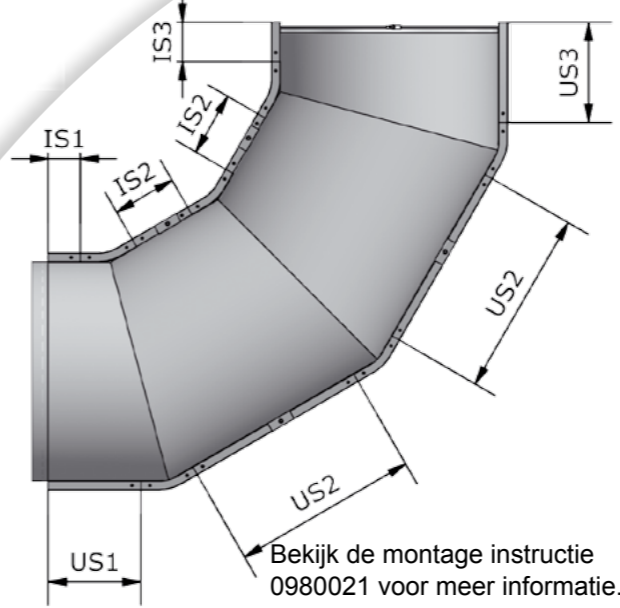

# Dubbele ophanging

2 x standaard SafeBulb/SafeSlider

## SafeTrack Belangrijkste punten

Informatie m.b.t. levering en montage treft U in de doos met INFO aan.

Ruimte benaming  
Ophang system type

Aluminium rails welke voorzien zijn van een label waar een zaag op afgebeeld staat, zijn op maat gemaakt.

**0980006-8-NL**

AIR THE WAY YOU WANT

Let op, overige informatie kan op de achterkant vermeld staan

\* Minimale afstand 20 mm tussen de zijkant van de uitrede opening en de rails.  
\*\* Minimale afstand 60 mm tussen de zijkant van de uitrede opening en de rails.