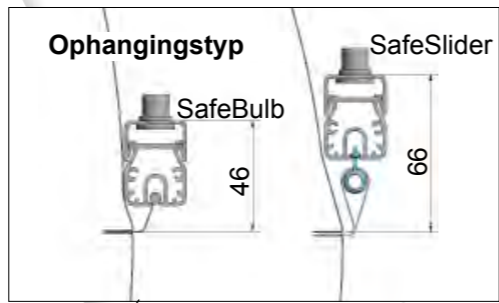

# Dubbele ophanging

2 x standaard SafeBulb/SafeSlider

## SafeTrack Belangrijkste punten

Informatie m.b.t. levering en montage treft U in de doos met INFO aan.

Ruimte benaming  
Ophang system type

Aluminium rails welke voorzien zijn van een label waar een zaag op afgebeeld staat, zijn op maat gemaakt.

**0980006-8-NL**

AIR THE WAY YOU WANT

Let op, overige informatie kan op de achterkant vermeld staan

\* Minimale afstand 20 mm tussen de zijkant van de uitrede opening en de rails.  
\*\* Minimale afstand 60 mm tussen de zijkant van de uitrede opening en de rails.

# SafeThread StrapUp (M8)

Einde sectie  
(deze moet eerst gemonteerd worden voordat de slang in de SafeTrack rail geschoven wordt)

Rails klikt in aluminium hulp ophangprofiel.

\*Aluminium hulp ophangprofielen zijn volgens tekening bijgevoegd (check de paklijst).