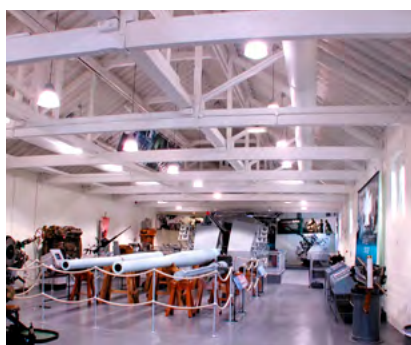

Priddy's Hard Museum