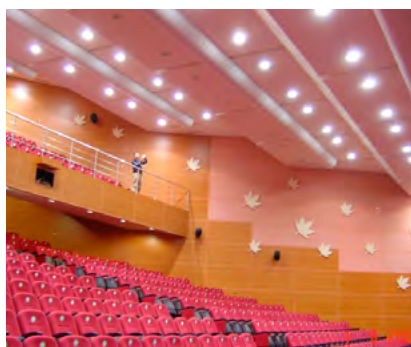

Çınar High School