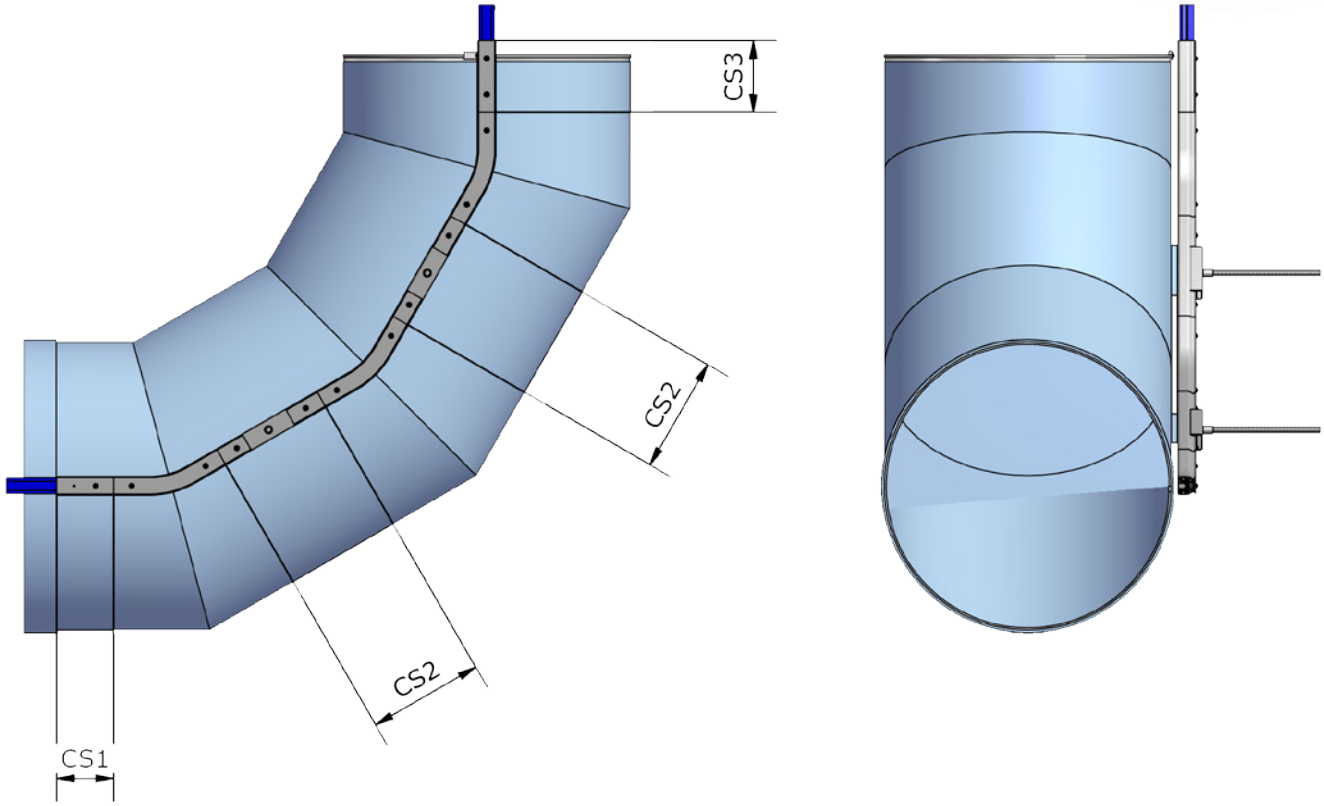

Rolled Bend Mounting System (Single)

Rolled Bend
Mounting System
(Single)

\varnothing	CS1	Safejoint length CS1	Pcs	CS2	Safejoint length CS2	Pcs	CS3	Safejoint length CS3	Pcs
mm	mm	mm		mm	mm		mm		
400	80	200	1	161	100	4	100	100	2
450	101	100	2	201	200	4	121	100	2
500	121	100	2	241	200	4	141	100	2
560	145	100	2	290	200	4	165	100	2
630	173	100	2	346	200	4	193	100	2
720	209	100	2	418	200	4	229	100	2
800	241	100	2	483	200	4	261	100	2
900	281	100	2	563	200	4	301	100	2
1000	322	100	2	643	200	4	342	100	2
1100	362	100	2	724	200	4	382	100	2
1200	402	100	2	804	200	4	422	100	2
1300	442	100	2	884	200	4	462	100	2
1400	482	100	2	965	200	4	502	100	2