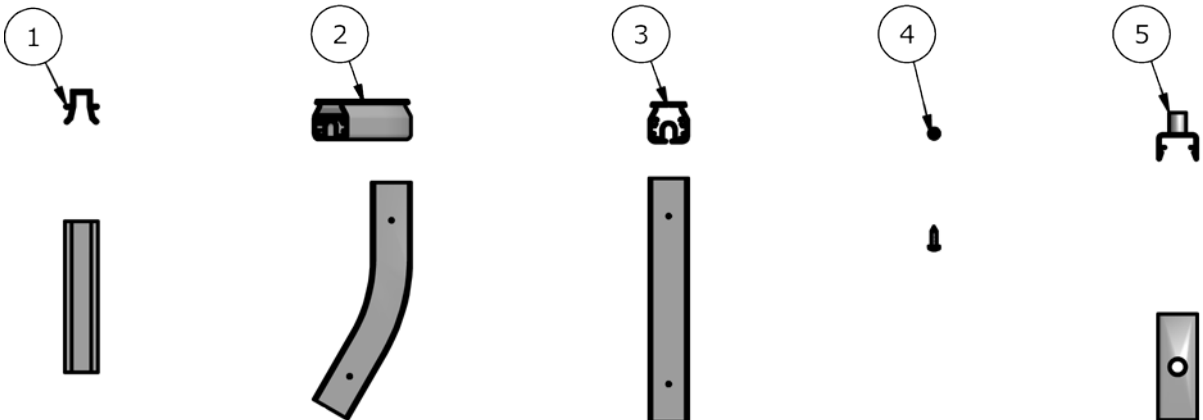

Rolled Bend Mounting System (Single)

Rolled Bend
Mounting System
(Single)

\varnothing	CS1	Safejoint length CS1	Pcs	CS2	Safejoint length CS2	Pcs	CS3	Safejoint length CS3	Pcs
mm	mm	mm		mm	mm		mm		
400	80	200	1	161	100	4	100	100	2
450	101	100	2	201	200	4	121	100	2
500	121	100	2	241	200	4	141	100	2
560	145	100	2	290	200	4	165	100	2
630	173	100	2	346	200	4	193	100	2
720	209	100	2	418	200	4	229	100	2
800	241	100	2	483	200	4	261	100	2
900	281	100	2	563	200	4	301	100	2
1000	322	100	2	643	200	4	342	100	2
1100	362	100	2	724	200	4	382	100	2
1200	402	100	2	804	200	4	422	100	2
1300	442	100	2	884	200	4	462	100	2
1400	482	100	2	965	200	4	502	100	2