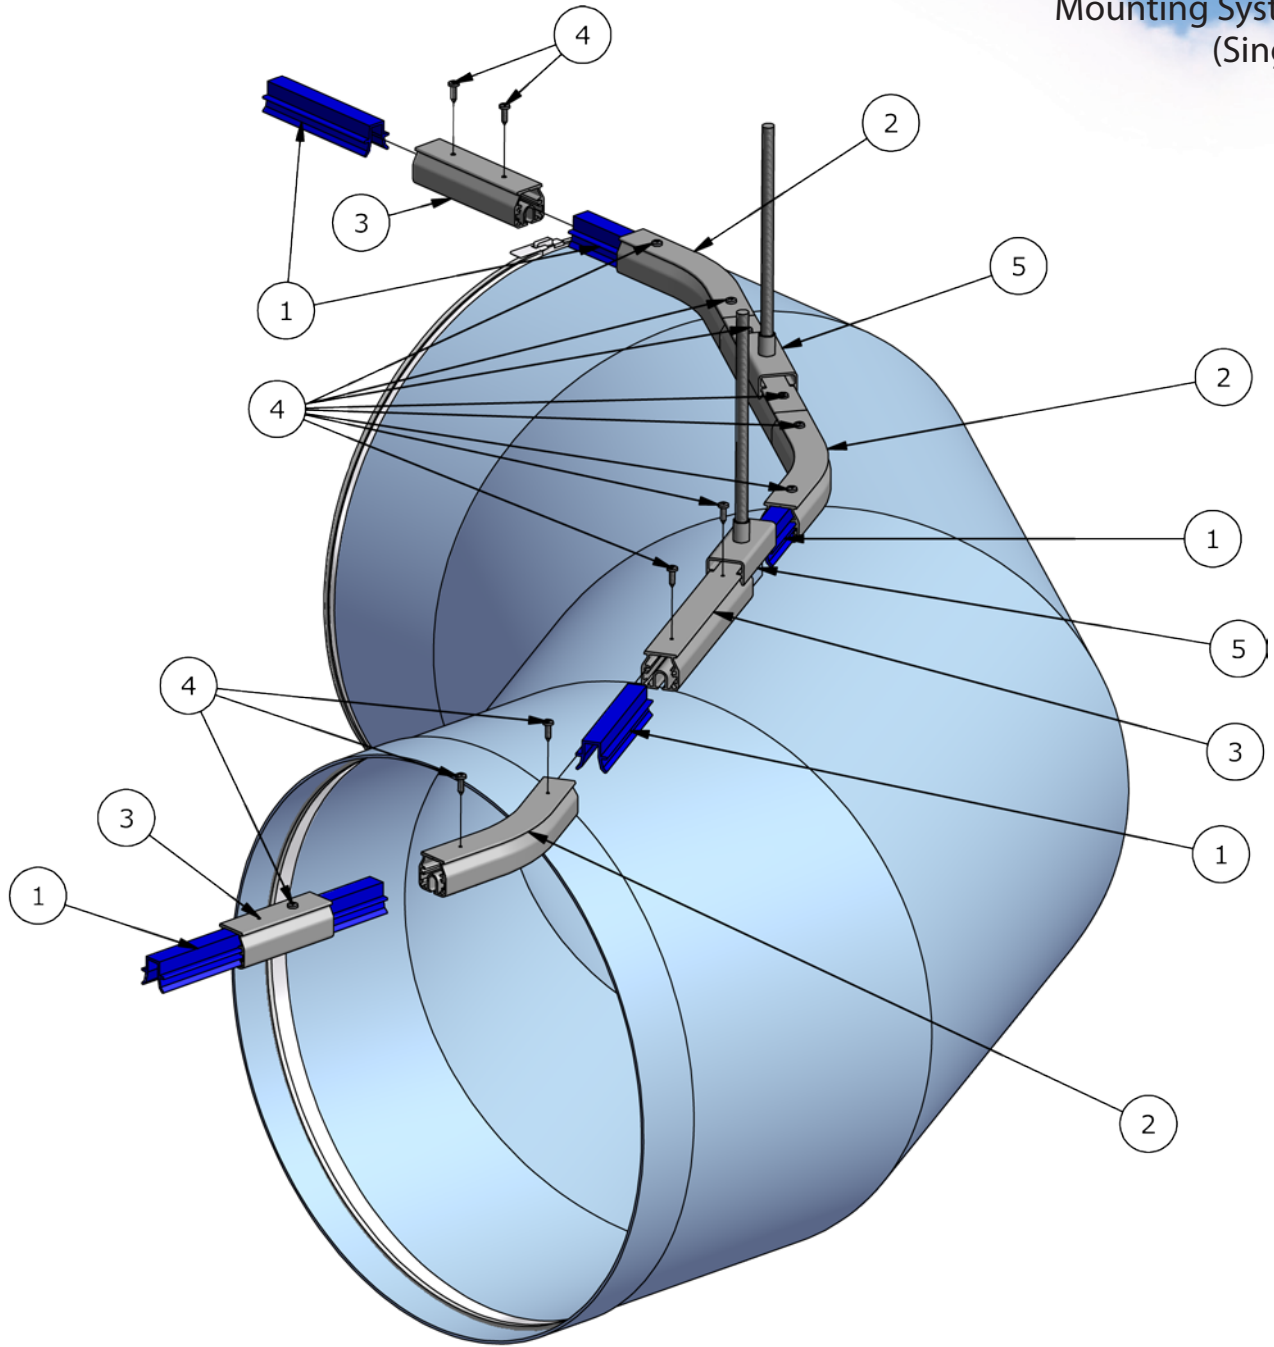

Rolled Bend Mounting System (Single)

Rolled Bend
Mounting System
(Single)

\varnothing	CS1	Safejoint length CS1	Pcs	CS2	Safejoint length CS2	Pcs	CS3	Safejoint length CS3	Pcs
mm	mm	mm		mm	mm		mm		
400	80	200	1	161	100	4	100	100	2
450	101	100	2	201	200	4	121	100	2
500	121	100	2	241	200	4	141	100	2
560	145	100	2	290	200	4	165	100	2
630	173	100	2	346	200	4	193	100	2
720	209	100	2	418	200	4	229	100	2
800	241	100	2	483	200	4	261	100	2
900	281	100	2	563	200	4	301	100	2
1000	322	100	2	643	200	4	342	100	2
1100	362	100	2	724	200	4	382	100	2
1200	402	100	2	804	200	4	422	100	2
1300	442	100	2	884	200	4	462	100	2
1400	482	100	2	965	200	4	502	100	2