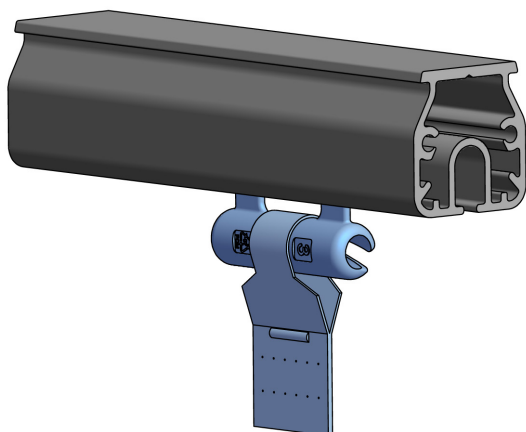

Den fleksible kombiløsning til skinner og wire

- Stabil løsning. Clipsen "kæntrer" ikke
- Flexibel løsning. Passer til flere forskellige typer skinner, også andre fabrikater
- Kan nemt eftermonteres på stedet
- Kan vendes, hvis man vælger at skifte fra skinne til wire eller omvendt
- Fås i flere forskellige farver:

SKINNE (SafeSlider)

WIRE (SafeClips)