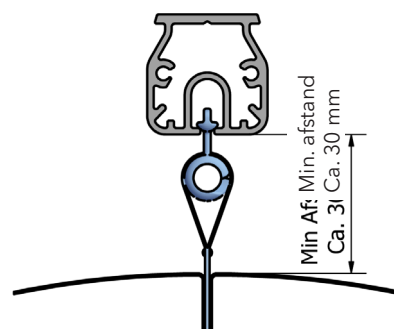

SKINNE (SafeSlider)